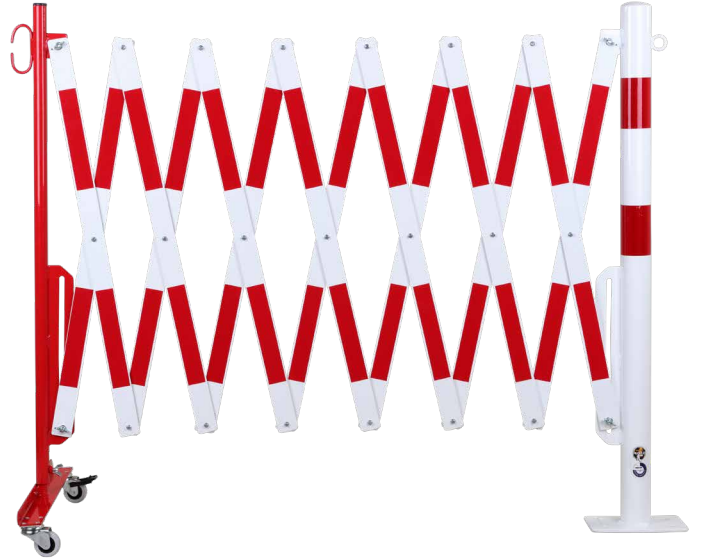

70-60
70-70