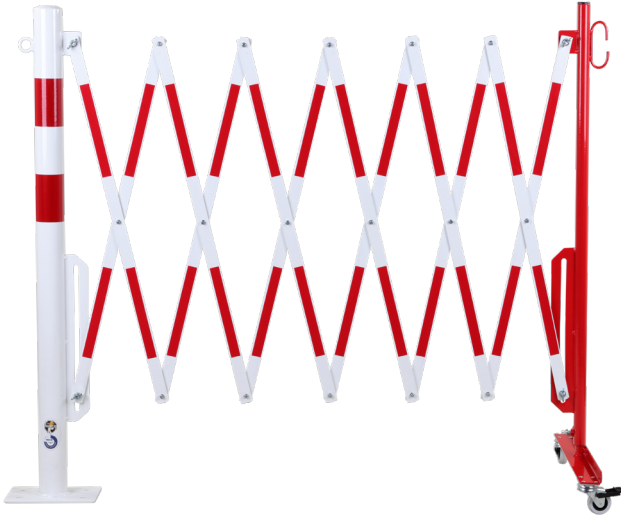

70-55
70-65