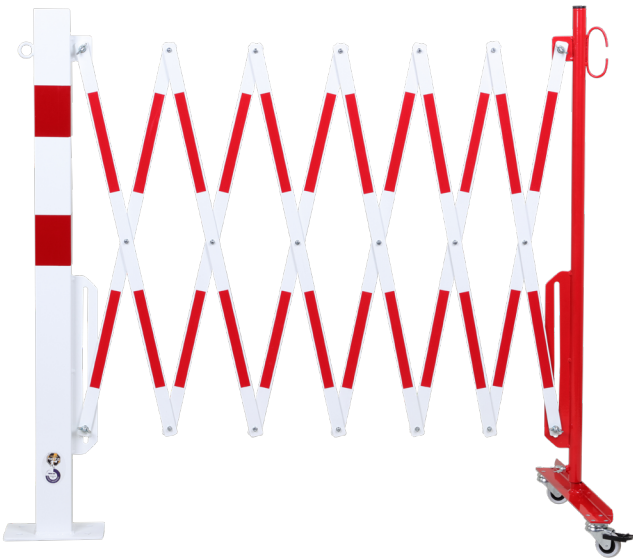

Barriera ad espansione rosso-bianca 3600mm Ø60mm

Numero articolo: 70-55

Larghezza (mm): 3600

Altezza (mm): 1045

Profondità/Lunghezza (mm): 750

Peso netto (kg): 14,78

Peso lordo (kg): 16.192

Materiale: acciaio

Superficie: verniciata a polvere

Spessore del materiale (mm): 4

Colore: rosso - bianco

Segnale di avvertimento: riflettente rosso

Campo di applicazione: uso interno

Luogo di montaggio: Montaggio con bullonatura

Codice classe ETIM: EC003588

70-55  
70-65

70-60  
70-70

70-95  
70-105

70-100  
70-110

1.

2.

3.