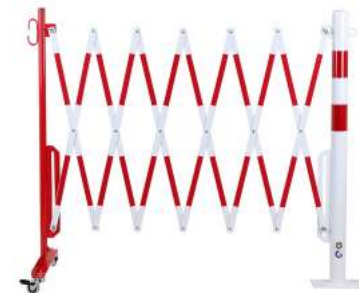

Barriera ad espansione rosso-bianca 3600mm Ø60mm

Numero articolo: 70-55

Larghezza (mm): 3600

Altezza (mm): 1045

Profondità/Lunghezza (mm): 750

Peso netto (kg): 14,78

Peso lordo (kg): 16.192

Materiale: acciaio

Superficie: verniciata a polvere

Spessore del materiale (mm): 4

Colore: rosso - bianco

Segnale di avvertimento: riflettente rosso

Campo di applicazione: uso interno

Luogo di montaggio: Montaggio con bullonatura

La consegna è: parzialmente smontata

Numero di fori di montaggio: 4

Fissaggio incluso: materiale di montaggio non incluso

Accessori (opzionali): Montaggio Art. n. No.

Caratteristiche: 1 montante, 1 piedino a rotelle

L'altezza delle griglie a forbice senza ruote: 1050 mm

L'altezza delle griglie a forbice con ruote: 1055 mm

Larghezza quando compresso (mm): 335

Altezza da terra compressa (mm): 170

Numero di rotelle/ruote: 2

Larghezza pedana (mm): 195

Profondità pedana (mm): 120

Altezza pedana (mm): 6

Approvazione / Certificazione: certificato TÜV

(conforme a DGUV 108-007 /

precedentemente BGR 234)

Eclass 10.1 Nr.: 22490302

Eclass 11.1 Nr.: 22490302

Codice classe ETIM: EC003588