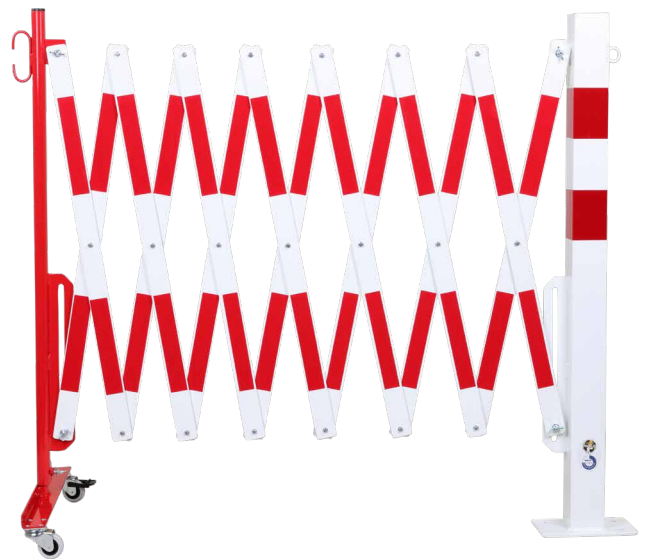

Barriera ad espansione rosso-bianca 3600mm Ø60mm

Numero articolo: 70-55

Larghezza (mm): 3600

Altezza (mm): 1045

Profondità/Lunghezza (mm): 750

Peso netto (kg): 14,78

Peso lordo (kg): 16.192

Materiale: acciaio

Superficie: verniciata a polvere

Spessore del materiale (mm): 4

Colore: rosso - bianco

Segnale di avvertimento: riflettente rosso

Campo di applicazione: uso interno

Luogo di montaggio: Montaggio con bullonatura

Codice classe ETIM: EC003588

70-55  
70-65

70-60  
70-70

70-95  
70-105

70-100  
70-110

1.

2.

3.