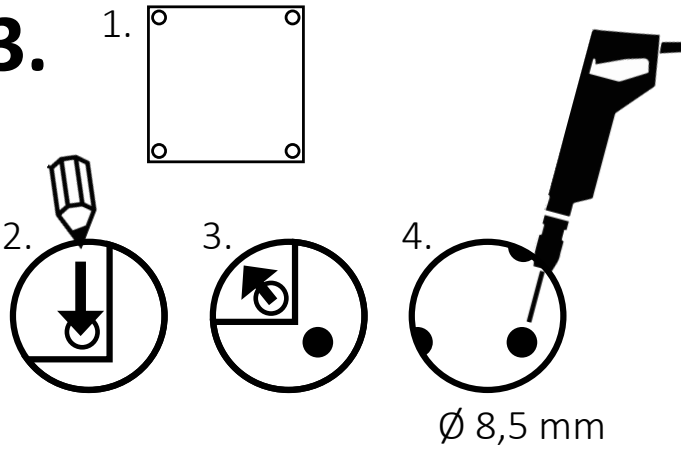

Superficie: verniciata a polvere

Spessore del materiale (mm): 4

Colore: rosso - bianco

Segnale di avvertimento: riflettente rosso

Campo di applicazione: uso interno

Luogo di montaggio: Montaggio con bullonatura

Larghezza pedana (mm): 195

Profondità pedana (mm): 120

Altezza pedana (mm): 6

Approvazione / Certificazione: certificato TÜV

(conforme a DGUV 108-007 /

precedentemente BGR 234)

Eclass 10.1 Nr.: 22490302

Eclass 11.1 Nr.: 22490302

Codice classe ETIM: EC003588

70-55  
70-65

70-60  
70-70

70-95  
70-105

70-100  
70-110

1.

2.

3.