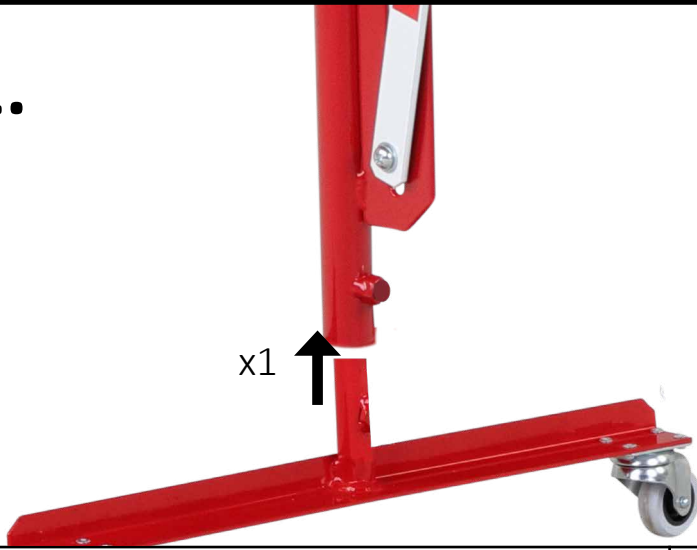

Barriera ad espansione rosso-bianca 4000mm 70x70
Numero articolo: 70-100
Larghezza (mm): 4000
Altezza (mm): 1045
Profondità/Lunghezza (mm): 575
Peso netto (kg): 26,74
Peso lordo (kg): 24.711
Materiale: acciaio
Superficie: verniciata a polvere
Spessore del materiale (mm): 5
Colore: rosso - bianco
Segnale di avvertimento: segnale di avvertimento riflettente rosso
Campo di applicazione: uso interno
Luogo di montaggio: terreno pavimentato
Montaggio: bullonatura
La consegna è: parzialmente smontata
Numero di fori di montaggio: 4
Fissaggio incluso: materiale di montaggio non incluso
Accessori (opzionali): Montaggio Art. n. No. RISOLUZIONE 1
Caratteristiche: 1 montante, 1 piedino a rotelle
L'altezza delle griglie a forbice senza ruote:
1050 mm
L'altezza delle griglie a forbice con ruote:
1055 mm
Larghezza quando compresso (mm): 430
Altezza fuori terra compressa (mm): 175
Numero di rotelle/ruote: 2
Larghezza pedana (mm): 195
Profondità pedana (mm): 120
Altezza pedana (mm): 6
Approvazione / Certificazione: certificato TÜV (conforme a DGUV 108-007 / precedentemente BGR 234)
Eclass 10.1 Nr.: 22490302
Eclass 11.1 Nr.: 22490302
Codice classe ETIM: EC003588

70-55
70-65

70-60
70-70

70-95
70-105

70-100
70-110

1.

2.

3.

4.