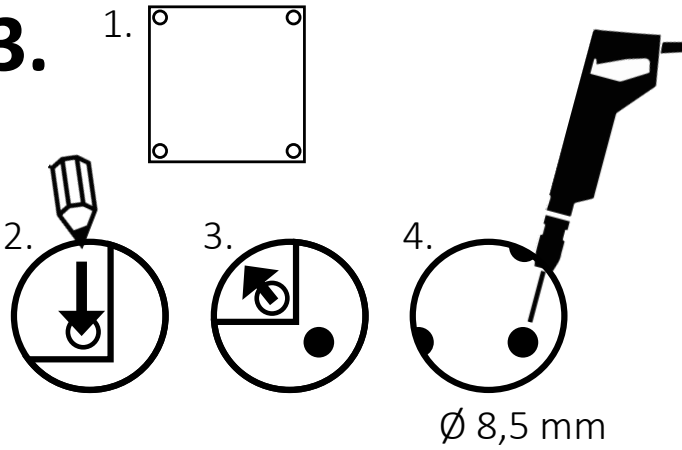

Barriera ad espansione rosso-bianca 4000mm 70x70
Numero articolo: 70-100
Larghezza (mm): 4000
Altezza (mm): 1045
Profondità/Lunghezza (mm): 575
Peso netto (kg): 26,74
Peso lordo (kg): 24.711
Materiale: acciaio
Superficie: verniciata a polvere
Spessore del materiale (mm): 5
Colore: rosso - bianco
Segnale di avvertimento: segnale di avvertimento riflettente rosso
Campo di applicazione: uso interno
Luogo di montaggio: terreno pavimentato
Montaggio: bullonatura
La consegna è: parzialmente smontata
Numero di fori di montaggio: 4
Fissaggio incluso: materiale di montaggio non incluso
Accessori (opzionali): Montaggio Art. n. No. RISOLUZIONE 1
Caratteristiche: 1 montante, 1 piedino a rotelle
L'altezza delle griglie a forbice senza ruote:
1050 mm
L'altezza delle griglie a forbice con ruote:
1055 mm
Larghezza quando compresso (mm): 430
Altezza fuori terra compressa (mm): 175
Numero di rotelle/ruote: 2
Larghezza pedana (mm): 195
Profondità pedana (mm): 120
Altezza pedana (mm): 6
Approvazione / Certificazione: certificato TÜV (conforme a DGUV 108-007 / precedentemente BGR 234)
Eclass 10.1 Nr.: 22490302
Eclass 11.1 Nr.: 22490302
Codice classe ETIM: EC003588

70-55
70-65

70-60
70-70

70-95
70-105

70-100
70-110

1.

2.

3.

4.