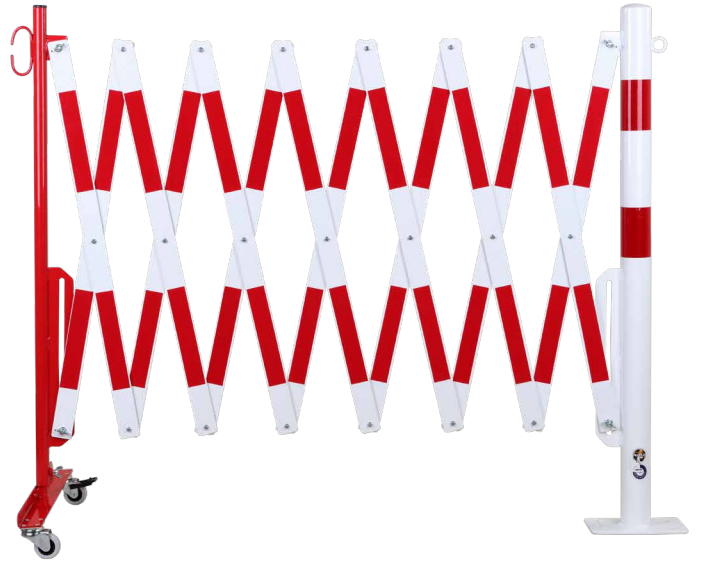

Barriera ad espansione rosso-bianca 4000mm 70x70
Numero articolo: 70-100
Larghezza (mm): 4000
Altezza (mm): 1045
Profondità/Lunghezza (mm): 575
Peso netto (kg): 26,74
Peso lordo (kg): 24.711
Materiale: acciaio
Superficie: verniciata a polvere
Spessore del materiale (mm): 5
Colore: rosso - bianco
Segnale di avvertimento: segnale di avvertimento riflettente rosso
Campo di applicazione: uso interno
Luogo di montaggio: terreno pavimentato
Montaggio: bullonatura
La consegna è: parzialmente smontata
Numero di fori di montaggio: 4
Fissaggio incluso: materiale di montaggio non incluso
Accessori (opzionali): Montaggio Art. n. No. RISOLUZIONE 1
Caratteristiche: 1 montante, 1 piedino a rotelle
L'altezza delle griglie a forbice senza ruote:
1050 mm
L'altezza delle griglie a forbice con ruote:
1055 mm
Larghezza quando compresso (mm): 430
Altezza fuori terra compressa (mm): 175
Numero di rotelle/ruote: 2
Larghezza pedana (mm): 195
Profondità pedana (mm): 120
Altezza pedana (mm): 6
Approvazione / Certificazione: certificato TÜV (conforme a DGUV 108-007 / precedentemente BGR 234)
Eclass 10.1 Nr.: 22490302
Eclass 11.1 Nr.: 22490302
Codice classe ETIM: EC003588

70-55
70-65

70-60
70-70

70-95
70-105

70-100
70-110

1.

2.

3.

4.