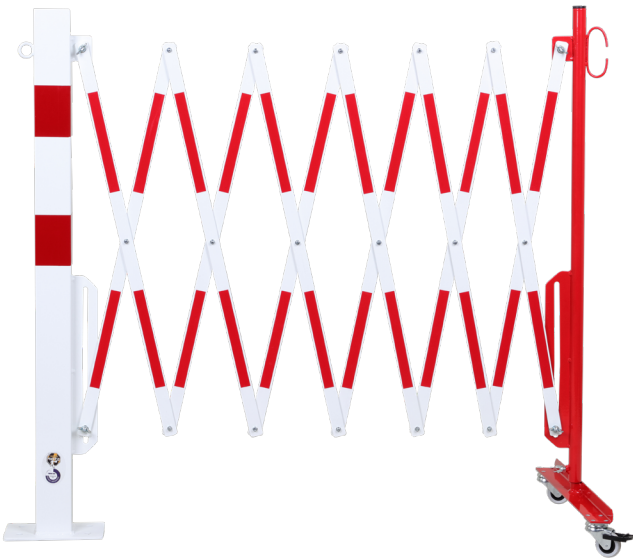

Barriera ad espansione rosso-bianca 4000mm 70x70
Numero articolo: 70-100
Larghezza (mm): 4000
Altezza (mm): 1045
Profondità/Lunghezza (mm): 575
Peso netto (kg): 26,74
Peso lordo (kg): 24.711
Materiale: acciaio
Superficie: verniciata a polvere
Spessore del materiale (mm): 5
Colore: rosso - bianco
Segnale di avvertimento: segnale di avvertimento riflettente rosso
Campo di applicazione: uso interno
Luogo di montaggio: terreno pavimentato
Montaggio: bullonatura
La consegna è: parzialmente smontata
Numero di fori di montaggio: 4
Fissaggio incluso: materiale di montaggio non incluso
Accessori (opzionali): Montaggio Art. n. No. RISOLUZIONE 1
Caratteristiche: 1 montante, 1 piedino a rotelle
L'altezza delle griglie a forbice senza ruote:
1050 mm
L'altezza delle griglie a forbice con ruote:
1055 mm
Larghezza quando compresso (mm): 430
Altezza fuori terra compressa (mm): 175
Numero di rotelle/ruote: 2
Larghezza pedana (mm): 195
Profondità pedana (mm): 120
Altezza pedana (mm): 6
Approvazione / Certificazione: certificato TÜV (conforme a DGUV 108-007 / precedentemente BGR 234)
Eclass 10.1 Nr.: 22490302
Eclass 11.1 Nr.: 22490302
Codice classe ETIM: EC003588

70-55
70-65

70-60
70-70

70-95
70-105

70-100
70-110

1.

2.

3.

4.