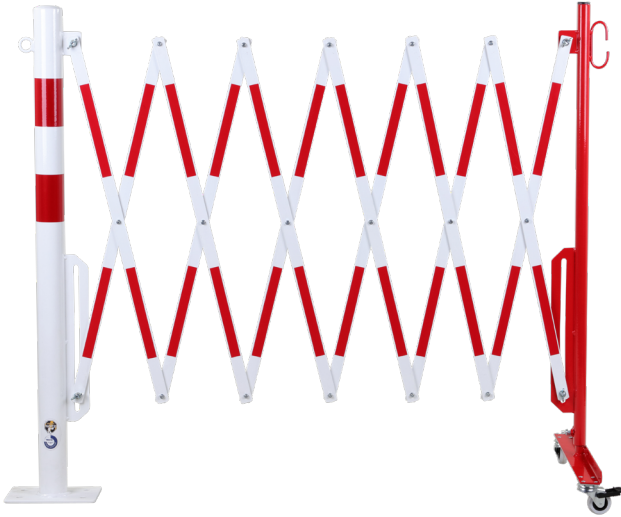

Barriera ad espansione rosso-bianca 4000mm 70x70
Numero articolo: 70-100
Larghezza (mm): 4000
Altezza (mm): 1045
Profondità/Lunghezza (mm): 575
Peso netto (kg): 26,74
Peso lordo (kg): 24.711
Materiale: acciaio
Superficie: verniciata a polvere
Spessore del materiale (mm): 5
Colore: rosso - bianco
Segnale di avvertimento: segnale di avvertimento riflettente rosso
Campo di applicazione: uso interno
Luogo di montaggio: terreno pavimentato
Montaggio: bullonatura
La consegna è: parzialmente smontata
Numero di fori di montaggio: 4
Fissaggio incluso: materiale di montaggio non incluso
Accessori (opzionali): Montaggio Art. n. No. RISOLUZIONE 1
Caratteristiche: 1 montante, 1 piedino a rotelle
L'altezza delle griglie a forbice senza ruote:
1050 mm
L'altezza delle griglie a forbice con ruote:
1055 mm
Larghezza quando compresso (mm): 430
Altezza fuori terra compressa (mm): 175
Numero di rotelle/ruote: 2
Larghezza pedana (mm): 195
Profondità pedana (mm): 120
Altezza pedana (mm): 6
Approvazione / Certificazione: certificato TÜV (conforme a DGUV 108-007 / precedentemente BGR 234)
Eclass 10.1 Nr.: 22490302
Eclass 11.1 Nr.: 22490302
Codice classe ETIM: EC003588

70-55
70-65

70-60
70-70

70-95
70-105

70-100
70-110

1.

2.

3.

4.