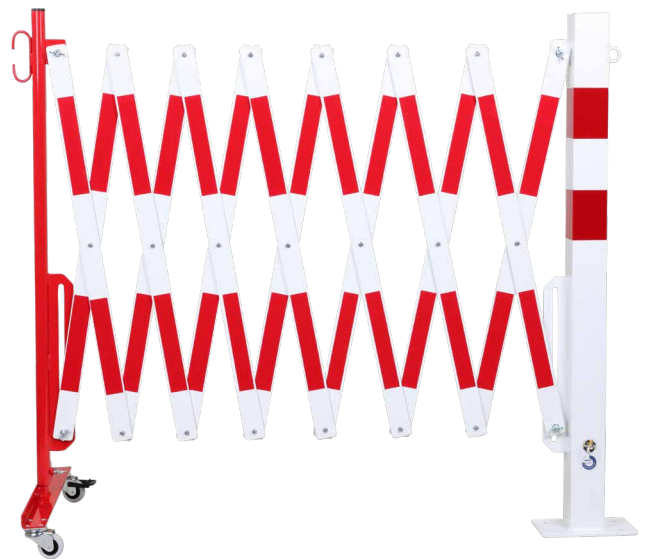

Barriera ad espansione rosso-bianca 4000mm 70x70
Numero articolo: 70-100
Larghezza (mm): 4000
Altezza (mm): 1045
Profondità/Lunghezza (mm): 575
Peso netto (kg): 26,74
Peso lordo (kg): 24.711
Materiale: acciaio
Superficie: verniciata a polvere
Spessore del materiale (mm): 5
Colore: rosso - bianco
Segnale di avvertimento: segnale di avvertimento riflettente rosso
Campo di applicazione: uso interno
Luogo di montaggio: terreno pavimentato
Montaggio: bullonatura
La consegna è: parzialmente smontata
Numero di fori di montaggio: 4
Fissaggio incluso: materiale di montaggio non incluso
Accessori (opzionali): Montaggio Art. n. No. RISOLUZIONE 1
Caratteristiche: 1 montante, 1 piedino a rotelle
L'altezza delle griglie a forbice senza ruote:
1050 mm
L'altezza delle griglie a forbice con ruote:
1055 mm
Larghezza quando compresso (mm): 430
Altezza fuori terra compressa (mm): 175
Numero di rotelle/ruote: 2
Larghezza pedana (mm): 195
Profondità pedana (mm): 120
Altezza pedana (mm): 6
Approvazione / Certificazione: certificato TÜV (conforme a DGUV 108-007 / precedentemente BGR 234)
Eclass 10.1 Nr.: 22490302
Eclass 11.1 Nr.: 22490302
Codice classe ETIM: EC003588

70-55
70-65

70-60
70-70

70-95
70-105

70-100
70-110

1.

2.

3.

4.