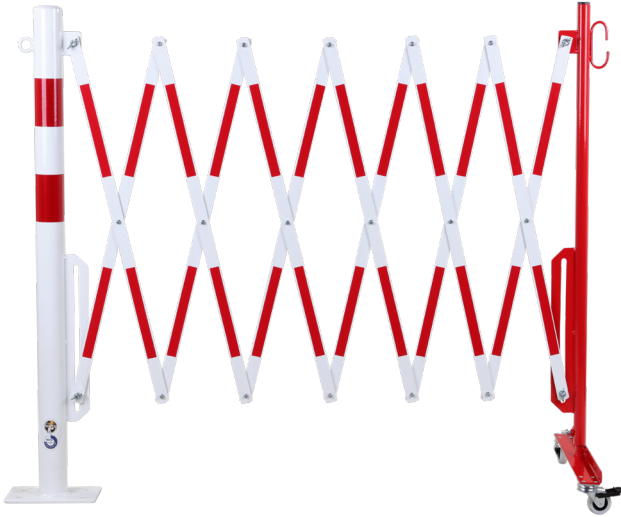

Barriera ad espansione giallo-nera 3600mm 70x70
Numero articolo: 70-105
Larghezza (mm): 3600
Altezza (mm): 1005
Profondità/Lunghezza (mm): 575
Peso netto (kg): 15.974
Peso lordo (kg): 17.462
Materiale: acciaio
Superficie: verniciata a polvere
Spessore del materiale (mm): 4
Colore: giallo
Segno di avvertimento: segno di avvertimento nero
Campo di applicazione: uso interno
Luogo di montaggio: terreno pavimentato bullonatura
La consegna è: parzialmente smontata
Numero di fori di montaggio: 4
Fissaggio incluso: materiale di montaggio non incluso
Accessori (opzionali): Montaggio Art. n. No.
RISOLUZIONE 1
Caratteristiche: 1 montante, 1 piedino a rotelle L'altezza delle griglie a forbice senza ruote: 1050 mm L'altezza delle griglie a forbice con ruote: 1055 mm Larghezza quando compresso (mm): 335
Altezza da terra compressa (mm): 170
Numero di rotelle/ruote: 2
Larghezza pedana (mm): 195
Profondità pedana (mm): 120
Altezza pedana (mm): 6
Approvazione / Certificazione: certificato TÜV
(conforme a DGUV 108-007 / precedentemente BGR 234) Eclass 10.1 Nr.: 22490302
Eclass 11.1 Nr.: 22490302
Codice classe ETIM: EC003588

70-55
70-65

70-60
70-70

70-95
70-105

70-100
70-110

1.

2.

3.

4.