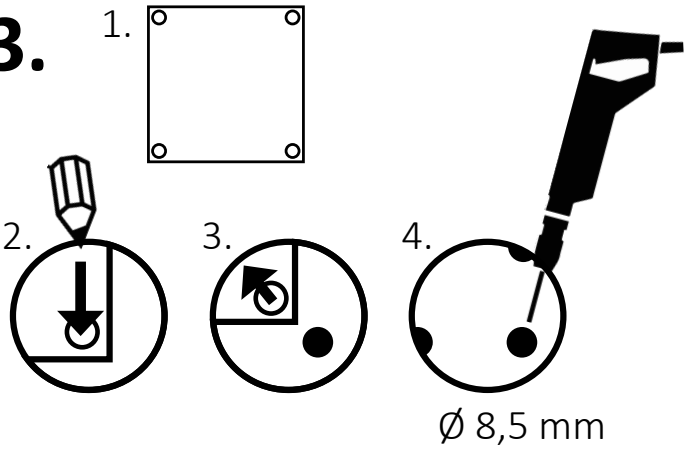

Barriera ad espansione giallo-nera 3600mm 70x70
Numero articolo: 70-105
Larghezza (mm): 3600
Altezza (mm): 1005
Profondità/Lunghezza (mm): 575
Peso netto (kg): 15.974
Peso lordo (kg): 17.462
Materiale: acciaio
Superficie: verniciata a polvere
Spessore del materiale (mm): 4
Colore: giallo
Segno di avvertimento: segno di avvertimento nero
Campo di applicazione: uso interno
Luogo di montaggio: terreno pavimentato bullonatura
La consegna è: parzialmente smontata
Numero di fori di montaggio: 4
Fissaggio incluso: materiale di montaggio non incluso
Accessori (opzionali): Montaggio Art. n. No.
RISOLUZIONE 1
Caratteristiche: 1 montante, 1 piedino a rotelle L'altezza delle griglie a forbice senza ruote: 1050 mm L'altezza delle griglie a forbice con ruote: 1055 mm Larghezza quando compresso (mm): 335
Altezza da terra compressa (mm): 170
Numero di rotelle/ruote: 2
Larghezza pedana (mm): 195
Profondità pedana (mm): 120
Altezza pedana (mm): 6
Approvazione / Certificazione: certificato TÜV
(conforme a DGUV 108-007 / precedentemente BGR 234) Eclass 10.1 Nr.: 22490302
Eclass 11.1 Nr.: 22490302
Codice classe ETIM: EC003588

70-55
70-65

70-60
70-70

70-95
70-105

70-100
70-110

1.

2.

3.

4.