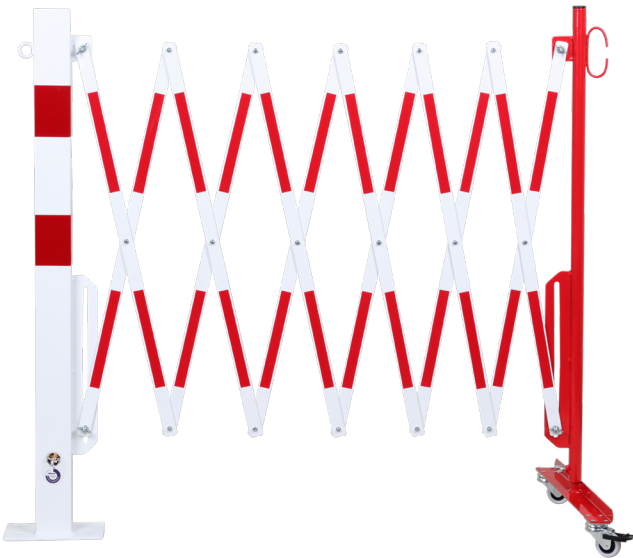

Barriera ad espansione giallo-nera 3600mm 70x70
Numero articolo: 70-105
Larghezza (mm): 3600
Altezza (mm): 1005
Profondità/Lunghezza (mm): 575
Peso netto (kg): 15.974
Peso lordo (kg): 17.462
Materiale: acciaio
Superficie: verniciata a polvere
Spessore del materiale (mm): 4
Colore: giallo
Segno di avvertimento: segno di avvertimento nero
Campo di applicazione: uso interno
Luogo di montaggio: terreno pavimentato bullonatura
La consegna è: parzialmente smontata
Numero di fori di montaggio: 4
Fissaggio incluso: materiale di montaggio non incluso
Accessori (opzionali): Montaggio Art. n. No.
RISOLUZIONE 1
Caratteristiche: 1 montante, 1 piedino a rotelle L'altezza delle griglie a forbice senza ruote: 1050 mm L'altezza delle griglie a forbice con ruote: 1055 mm Larghezza quando compresso (mm): 335
Altezza da terra compressa (mm): 170
Numero di rotelle/ruote: 2
Larghezza pedana (mm): 195
Profondità pedana (mm): 120
Altezza pedana (mm): 6
Approvazione / Certificazione: certificato TÜV
(conforme a DGUV 108-007 / precedentemente BGR 234) Eclass 10.1 Nr.: 22490302
Eclass 11.1 Nr.: 22490302
Codice classe ETIM: EC003588

70-55
70-65

70-60
70-70

70-95
70-105

70-100
70-110

1.

2.

3.

4.