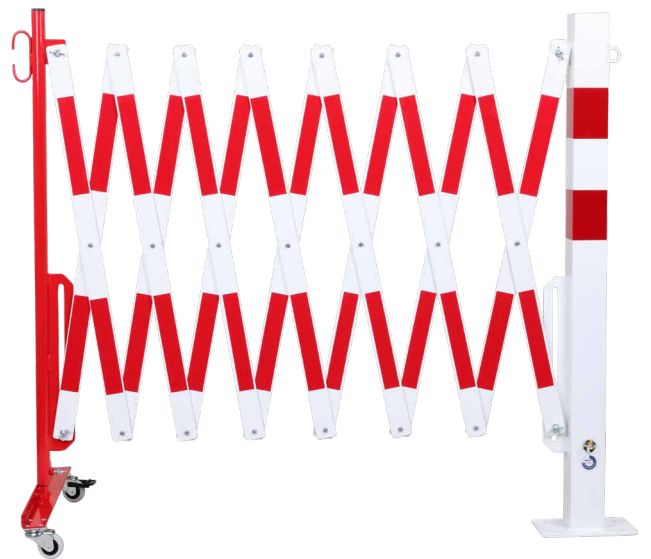

Barriera ad espansione giallo-nera 3600mm 70x70
Numero articolo: 70-105
Larghezza (mm): 3600
Altezza (mm): 1005
Profondità/Lunghezza (mm): 575
Peso netto (kg): 15.974
Peso lordo (kg): 17.462
Materiale: acciaio
Superficie: verniciata a polvere
Spessore del materiale (mm): 4
Colore: giallo
Segno di avvertimento: segno di avvertimento nero
Campo di applicazione: uso interno
Luogo di montaggio: terreno pavimentato bullonatura
La consegna è: parzialmente smontata
Numero di fori di montaggio: 4
Fissaggio incluso: materiale di montaggio non incluso
Accessori (opzionali): Montaggio Art. n. No.
RISOLUZIONE 1
Caratteristiche: 1 montante, 1 piedino a rotelle L'altezza delle griglie a forbice senza ruote: 1050 mm L'altezza delle griglie a forbice con ruote: 1055 mm Larghezza quando compresso (mm): 335
Altezza da terra compressa (mm): 170
Numero di rotelle/ruote: 2
Larghezza pedana (mm): 195
Profondità pedana (mm): 120
Altezza pedana (mm): 6
Approvazione / Certificazione: certificato TÜV
(conforme a DGUV 108-007 / precedentemente BGR 234) Eclass 10.1 Nr.: 22490302
Eclass 11.1 Nr.: 22490302
Codice classe ETIM: EC003588

70-55
70-65

70-60
70-70

70-95
70-105

70-100
70-110

1.

2.

3.

4.