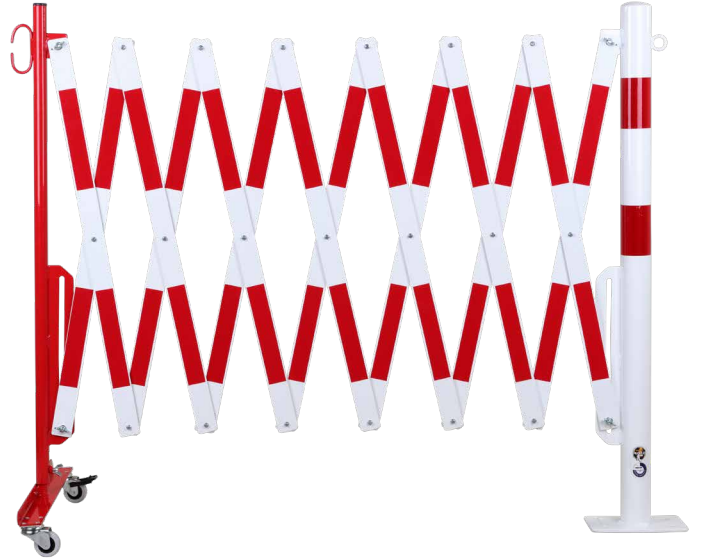

Barriera ad espansione giallo-nera 3600mm 70x70
Numero articolo: 70-105
Larghezza (mm): 3600
Altezza (mm): 1005
Profondità/Lunghezza (mm): 575
Peso netto (kg): 15.974
Peso lordo (kg): 17.462
Materiale: acciaio
Superficie: verniciata a polvere
Spessore del materiale (mm): 4
Colore: giallo
Segno di avvertimento: segno di avvertimento nero
Campo di applicazione: uso interno
Luogo di montaggio: terreno pavimentato bullonatura
La consegna è: parzialmente smontata
Numero di fori di montaggio: 4
Fissaggio incluso: materiale di montaggio non incluso
Accessori (opzionali): Montaggio Art. n. No.
RISOLUZIONE 1
Caratteristiche: 1 montante, 1 piedino a rotelle L'altezza delle griglie a forbice senza ruote: 1050 mm L'altezza delle griglie a forbice con ruote: 1055 mm Larghezza quando compresso (mm): 335
Altezza da terra compressa (mm): 170
Numero di rotelle/ruote: 2
Larghezza pedana (mm): 195
Profondità pedana (mm): 120
Altezza pedana (mm): 6
Approvazione / Certificazione: certificato TÜV
(conforme a DGUV 108-007 / precedentemente BGR 234) Eclass 10.1 Nr.: 22490302
Eclass 11.1 Nr.: 22490302
Codice classe ETIM: EC003588

70-55
70-65

70-60
70-70

70-95
70-105

70-100
70-110

1.

2.

3.

4.