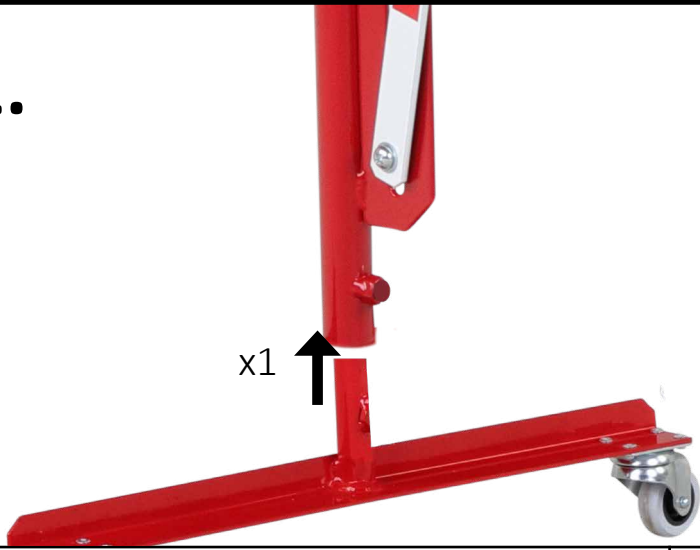

Barriera ad espansione giallo-nera 3600mm 70x70
Numero articolo: 70-105
Larghezza (mm): 3600
Altezza (mm): 1005
Profondità/Lunghezza (mm): 575
Peso netto (kg): 15.974
Peso lordo (kg): 17.462
Materiale: acciaio
Superficie: verniciata a polvere
Spessore del materiale (mm): 4
Colore: giallo
Segno di avvertimento: segno di avvertimento nero
Campo di applicazione: uso interno
Luogo di montaggio: terreno pavimentato bullonatura
La consegna è: parzialmente smontata
Numero di fori di montaggio: 4
Fissaggio incluso: materiale di montaggio non incluso
Accessori (opzionali): Montaggio Art. n. No.
RISOLUZIONE 1
Caratteristiche: 1 montante, 1 piedino a rotelle L'altezza delle griglie a forbice senza ruote: 1050 mm L'altezza delle griglie a forbice con ruote: 1055 mm Larghezza quando compresso (mm): 335
Altezza da terra compressa (mm): 170
Numero di rotelle/ruote: 2
Larghezza pedana (mm): 195
Profondità pedana (mm): 120
Altezza pedana (mm): 6
Approvazione / Certificazione: certificato TÜV
(conforme a DGUV 108-007 / precedentemente BGR 234) Eclass 10.1 Nr.: 22490302
Eclass 11.1 Nr.: 22490302
Codice classe ETIM: EC003588

70-55
70-65

70-60
70-70

70-95
70-105

70-100
70-110

1.

2.

3.

4.