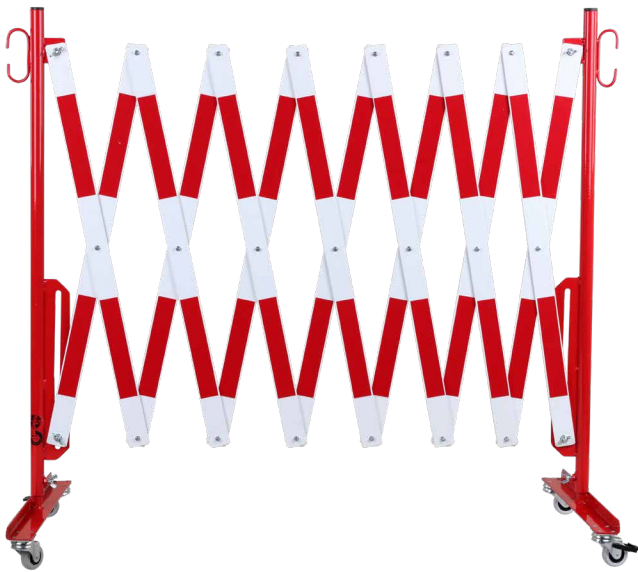

**Barriera ad espansione rosso-bianca 3600mm con ruote**

**Codice articolo: 70-10R**

**Larghezza (mm): 3600**

**Altezza (mm): 1010**

**Profondità/Lunghezza (mm): 505**

**Peso netto (kg): 13.283**

**Peso lordo (kg): 14.233**

**Materiale: acciaio**

**Superficie: verniciata a polvere**

**Spessore del materiale (mm): 4**

**Colore: rosso - bianco**

**Segnale di avvertimento: riflettente rosso**

**Campo di applicazione: uso interno**

**Montaggio: autoportante**

**La consegna è: parzialmente smontata**

**Caratteristiche: 2 piedini a rullo**

**L'altezza delle griglie a forbice senza ruote: 1050 mm**

**L'altezza delle griglie a forbice con ruote: 1055 mm**

**Eclass 10.1 Nr.: 22490302**

**Eclass 11.1 Nr.: 22490302**

70-10R

70-30R

70-20R

70-40R

1.

2.