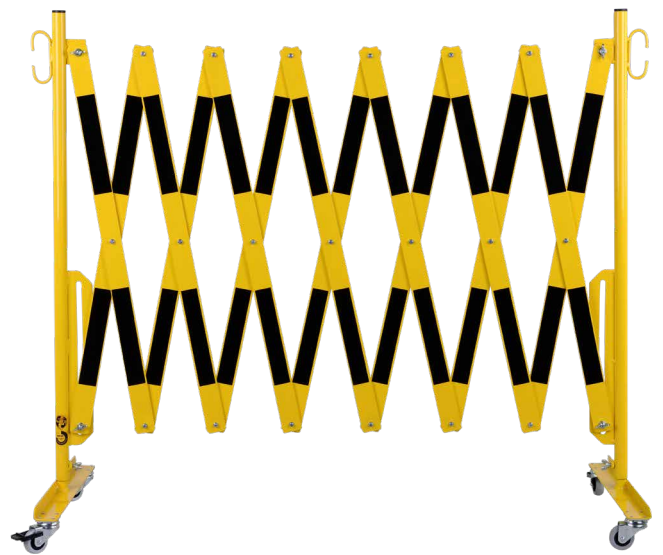

**Barriera ad espansione rosso-bianca 3600mm con ruote**

**Codice articolo: 70-10R**

**Larghezza (mm): 3600**

**Altezza (mm): 1010**

**Profondità/Lunghezza (mm): 505**

**Peso netto (kg): 13.283**

**Peso lordo (kg): 14.233**

**Materiale: acciaio**

**Superficie: verniciata a polvere**

**Spessore del materiale (mm): 4**

**Colore: rosso - bianco**

**Segnale di avvertimento: riflettente rosso**

**Campo di applicazione: uso interno**

**Montaggio: autoportante**

**La consegna è: parzialmente smontata**

**Caratteristiche: 2 piedini a rullo**

**L'altezza delle griglie a forbice senza ruote: 1050 mm**

**L'altezza delle griglie a forbice con ruote: 1055 mm**

**Eclass 10.1 Nr.: 22490302**

**Eclass 11.1 Nr.: 22490302**

70-10R

70-30R

70-20R

70-40R

1.

2.