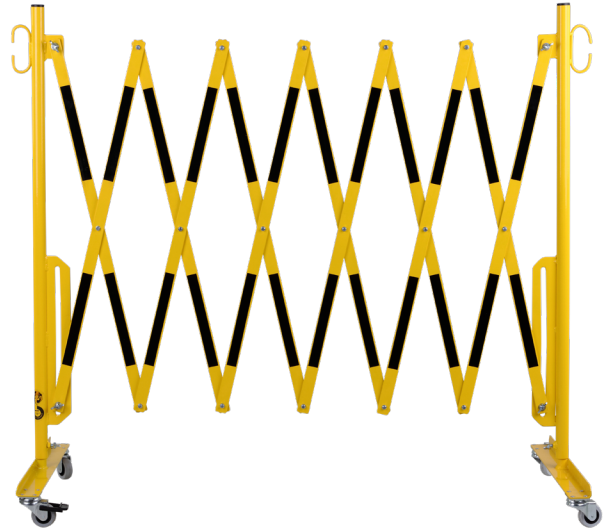

**Barriera ad espansione rosso-bianca 3600mm con ruote**

**Codice articolo: 70-10R**

**Larghezza (mm): 3600**

**Altezza (mm): 1010**

**Profondità/Lunghezza (mm): 505**

**Peso netto (kg): 13.283**

**Peso lordo (kg): 14.233**

**Materiale: acciaio**

**Superficie: verniciata a polvere**

**Spessore del materiale (mm): 4**

**Colore: rosso - bianco**

**Segnale di avvertimento: riflettente rosso**

**Campo di applicazione: uso interno**

**Montaggio: autoportante**

**La consegna è: parzialmente smontata**

**Caratteristiche: 2 piedini a rullo**

**L'altezza delle griglie a forbice senza ruote: 1050 mm**

**L'altezza delle griglie a forbice con ruote: 1055 mm**

**Eclass 10.1 Nr.: 22490302**

**Eclass 11.1 Nr.: 22490302**

70-10R

70-30R

70-20R

70-40R

1.

2.