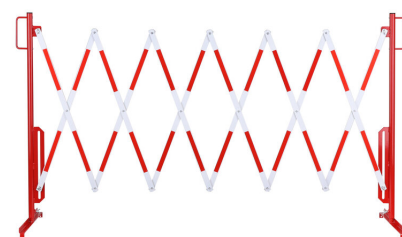

Barriera ad espansione rosso-bianca standard 4000mm

Numero articolo: 70-20

Larghezza (mm): 4000

Altezza (mm): 1015

Profondità/Lunghezza (mm): 507

Peso netto (kg): 19.151

Materiale: acciaio

Superficie: verniciata a polvere

Spessore del materiale (mm): 5

Colore: rosso - bianco

Segnale di avvertimento: segnale di avvertimento

riflettente rosso

Campo di applicazione: uso interno

Montaggio: autoportante

La consegna è: parzialmente smontata

Caratteristiche: 2 piedi

L'altezza delle griglie a forbice senza ruote: 1050 mm

L'altezza delle griglie a forbice con ruote: 1055 mm

Larghezza quando compresso (mm): 430

Altezza fuori terra compressa (mm): 175

Approvazione / Certificazione: certificato TÜV (conforme a DGUV 108-007 /

precedentemente BGR 234)

Eclass 10.1 Nr.: 22490302

Eclass 11.1 Nr.: 22490302

Codice classe ETIM: EC003588