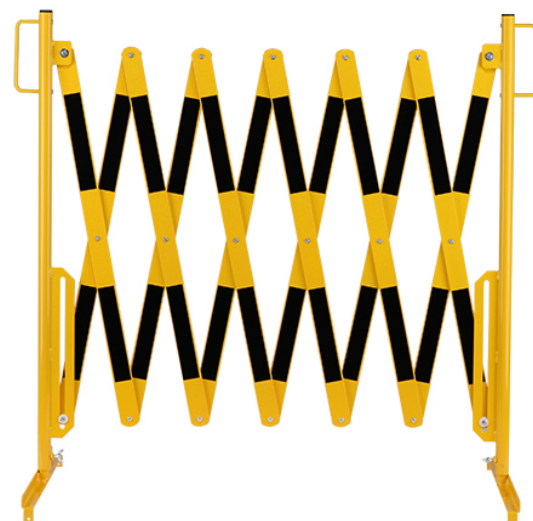

Barriera ad espansione giallo-nera 4000mm standard

Numero articolo: 70-40

Larghezza (mm): 4000

Altezza (mm): 1015

Profondità/Lunghezza (mm): 507

Peso netto (kg): 19.151

Peso lordo (kg): 20.119

Materiale: acciaio

Superficie: verniciata a polvere

Spessore del materiale (mm): 5

Colore: giallo

Segno di avvertimento: segno di avvertimento nero

Campo di applicazione: uso interno

Montaggio: autoportante

La consegna è: parzialmente smontata

Caratteristiche: 2 piedi

L'altezza delle griglie a forbice senza ruote: 1050 mm

L'altezza delle griglie a forbice con ruote: 1055 mm

Larghezza quando compresso (mm): 430

Altezza fuori terra compressa (mm): 175

Approvazione / Certificazione: certificato TÜV (conforme a DGUV 108-007 / precedentemente BGR 234)

Eclass 10.1 Nr.: 22490302

Eclass 11.1 Nr.: 22490302

Codice classe ETIM: EC003588