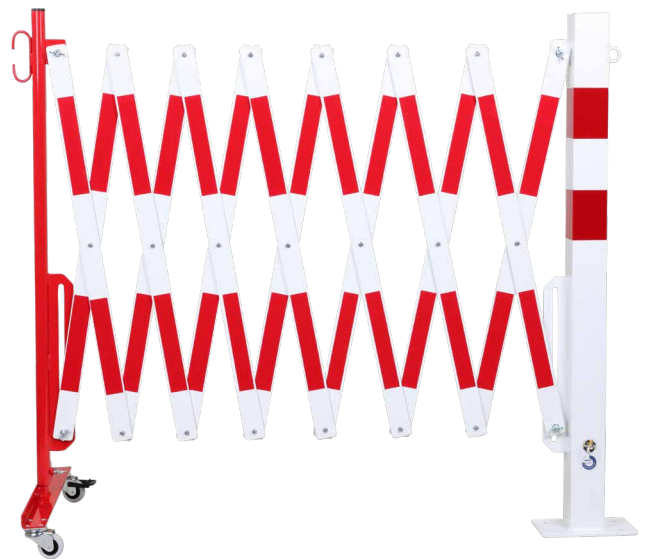

70-100
70-110