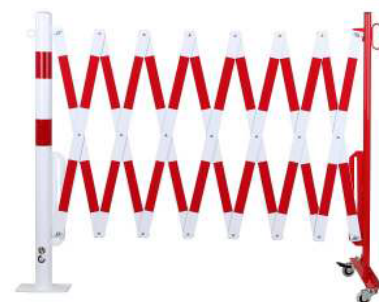

Barriera ad espansione rosso-bianca 4000mm Ø60mm

Numero articolo: 70-60

Larghezza (mm): 4000

Altezza (mm): 1000

Profondità/Lunghezza (mm): 575

Peso netto (kg): 21,77

Materiale: acciaio

Superficie: verniciata a polvere

Spessore del materiale (mm): 5

Colore: rosso - bianco

Segnale di avvertimento: segnale di avvertimento riflettente rosso

Campo di applicazione: uso interno

Luogo di montaggio: terreno pavimentato

Montaggio: bullonatura

La consegna è: parzialmente smontata

Numero di fori di montaggio: 4

Fissaggio incluso: materiale di montaggio non incluso

Accessori (opzionali): Montaggio Art. n. No.

RISOLUZIONE 1

Caratteristiche: 1 montante, 1 piedino a rotelle

L'altezza delle griglie a forbice senza ruote: 1050 mm

L'altezza delle griglie a forbice con ruote: 1055 mm

Larghezza quando compresso (mm): 430

Altezza fuori terra compressa (mm): 175

Numero di rotelle/ruote: 2

Larghezza pedana (mm): 195

Profondità pedana (mm): 120

Altezza pedana (mm): 6

Approvazione / Certificazione: certificato TÜV (conforme a DGUV 108-007 /

precedentemente BGR 234)

Eclass 10.1 Nr.: 22490302

Eclass 11.1 Nr.: 22490302

Codice classe ETIM: EC003588