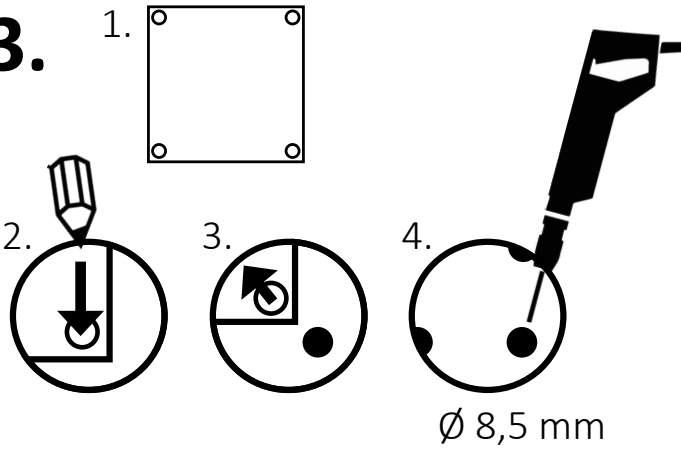

Barriera ad espansione rosso-bianca 4000mm Ø60mm

Numero articolo: 70-60

Larghezza (mm): 4000

Altezza (mm): 1000

Profondità/Lunghezza (mm): 575

Peso netto (kg): 21,77

Materiale: acciaio

Superficie: verniciata a polvere

Spessore del materiale (mm): 5

Colore: rosso - bianco

Segnale di avvertimento: segnale di avvertimento riflettente rosso

Campo di applicazione: uso interno

Luogo di montaggio: terreno pavimentato

Montaggio: bullonatura

Larghezza pedana (mm): 195

Profondità pedana (mm): 120

Altezza pedana (mm): 6

Approvazione / Certificazione: certificato TÜV (conforme a DGUV 108-007 /

precedentemente BGR 234)

Eclass 10.1 Nr.: 22490302

Eclass 11.1 Nr.: 22490302

Codice classe ETIM: EC003588

70-55
70-65

70-60
70-70

70-95
70-105

70-100
70-110

1.

2.

3.