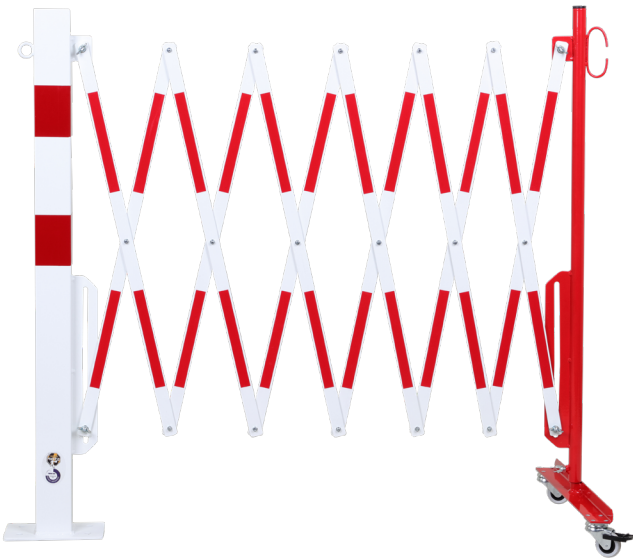

Barriera ad espansione rosso-bianca 4000mm Ø60mm

Numero articolo: 70-60

Larghezza (mm): 4000

Altezza (mm): 1000

Profondità/Lunghezza (mm): 575

Peso netto (kg): 21,77

Materiale: acciaio

Superficie: verniciata a polvere

Spessore del materiale (mm): 5

Colore: rosso - bianco

Segnale di avvertimento: segnale di avvertimento riflettente rosso

Campo di applicazione: uso interno

Luogo di montaggio: terreno pavimentato

Montaggio: bullonatura

Codice classe ETIM: EC003588

70-55
70-65

70-60
70-70

70-95
70-105

70-100
70-110

1.

2.

3.