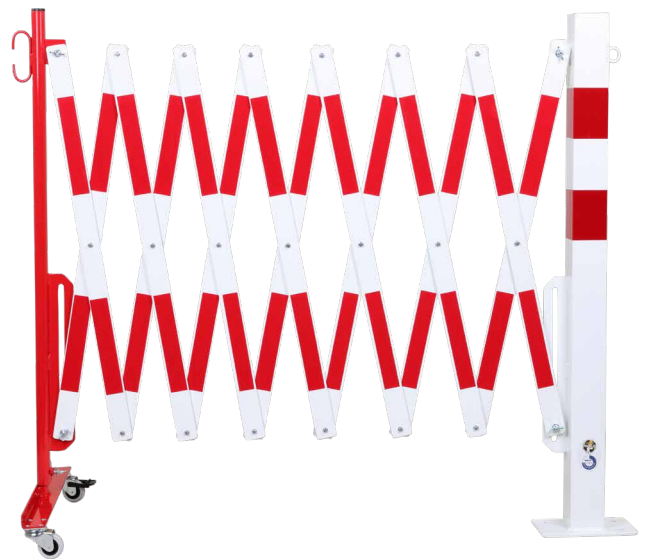

Barriera ad espansione giallo-nera 3600mm Ø60mm
Numero articolo: 70-65
GTIN: 4250912308060
Numero di tariffa doganale: 73269098
Larghezza (mm): 3600
Altezza (mm): 1045
Profondità/Lunghezza (mm): 750
Peso netto (kg): 14,78
Materiale: acciaio
Superficie: verniciata a polvere
Spessore del materiale (mm): 4
Colore: giallo
Segno di avvertimento: segno di avvertimento nero
Campo di applicazione: uso interno
Luogo di montaggio: terreno pavimentato
Montaggio: bullonatura
La consegna è: parzialmente smontata
Numero di fori di montaggio: 4
Fissaggio incluso: materiale di montaggio non incluso
Accessori (opzionali): Montaggio Art. n. No.
RISOLUZIONE 1
Caratteristiche: 1 montante, 1 piedino a rotelle
L'altezza delle griglie a forbice senza ruote: 1050 mm
L'altezza delle griglie a forbice con ruote: 1055 mm
Larghezza quando compresso (mm): 335
Altezza da terra compressa (mm): 170
Numero di rotelle/ruote: 2
Larghezza pedana (mm): 195
Profondità pedana (mm): 120
Altezza pedana (mm): 6
Approvazione / Certificazione: certificato TÜV (conforme a DGUV 108-007 / precedentemente BGR 234)
Eclass 10.1 Nr.: 22490302
Eclass 11.1 Nr.: 22490302
Codice classe ETIM: EC003588

70-55
70-65

70-60
70-70

70-95
70-105

70-100
70-110

1.

2.

3.

4.