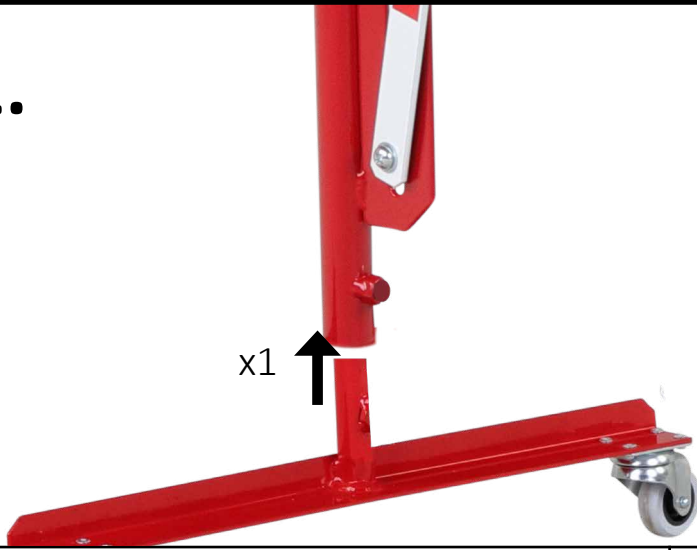

Barriera ad espansione giallo-nera 3600mm Ø60mm
Numero articolo: 70-65
GTIN: 4250912308060
Numero di tariffa doganale: 73269098
Larghezza (mm): 3600
Altezza (mm): 1045
Profondità/Lunghezza (mm): 750
Peso netto (kg): 14,78
Materiale: acciaio
Superficie: verniciata a polvere
Spessore del materiale (mm): 4
Colore: giallo
Segno di avvertimento: segno di avvertimento nero
Campo di applicazione: uso interno
Luogo di montaggio: terreno pavimentato
Montaggio: bullonatura
La consegna è: parzialmente smontata
Numero di fori di montaggio: 4
Fissaggio incluso: materiale di montaggio non incluso
Accessori (opzionali): Montaggio Art. n. No.
RISOLUZIONE 1
Caratteristiche: 1 montante, 1 piedino a rotelle
L'altezza delle griglie a forbice senza ruote: 1050 mm
L'altezza delle griglie a forbice con ruote: 1055 mm
Larghezza quando compresso (mm): 335
Altezza da terra compressa (mm): 170
Numero di rotelle/ruote: 2
Larghezza pedana (mm): 195
Profondità pedana (mm): 120
Altezza pedana (mm): 6
Approvazione / Certificazione: certificato TÜV (conforme a DGUV 108-007 / precedentemente BGR 234)
Eclass 10.1 Nr.: 22490302
Eclass 11.1 Nr.: 22490302
Codice classe ETIM: EC003588

70-55
70-65

70-60
70-70

70-95
70-105

70-100
70-110

1.

2.

3.

4.