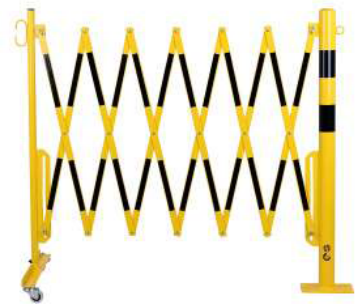

Barriera ad espansione giallo-nera 3600mm Ø60mm
Numero articolo: 70-65
GTIN: 4250912308060
Numero di tariffa doganale: 73269098
Larghezza (mm): 3600
Altezza (mm): 1045
Profondità/Lunghezza (mm): 750
Peso netto (kg): 14,78
Materiale: acciaio
Superficie: verniciata a polvere
Spessore del materiale (mm): 4
Colore: giallo
Segno di avvertimento: segno di avvertimento nero
Campo di applicazione: uso interno
Luogo di montaggio: terreno pavimentato
Montaggio: bullonatura
La consegna è: parzialmente smontata
Numero di fori di montaggio: 4
Fissaggio incluso: materiale di montaggio non incluso
Accessori (opzionali): Montaggio Art. n. No.
RISOLUZIONE 1
Caratteristiche: 1 montante, 1 piedino a rotelle
L'altezza delle griglie a forbice senza ruote: 1050 mm
L'altezza delle griglie a forbice con ruote: 1055 mm
Larghezza quando compresso (mm): 335
Altezza da terra compressa (mm): 170
Numero di rotelle/ruote: 2
Larghezza pedana (mm): 195
Profondità pedana (mm): 120
Altezza pedana (mm): 6
Approvazione / Certificazione: certificato TÜV (conforme a DGUV 108-007 / precedentemente BGR 234)
Eclass 10.1 Nr.: 22490302
Eclass 11.1 Nr.: 22490302
Codice classe ETIM: EC003588