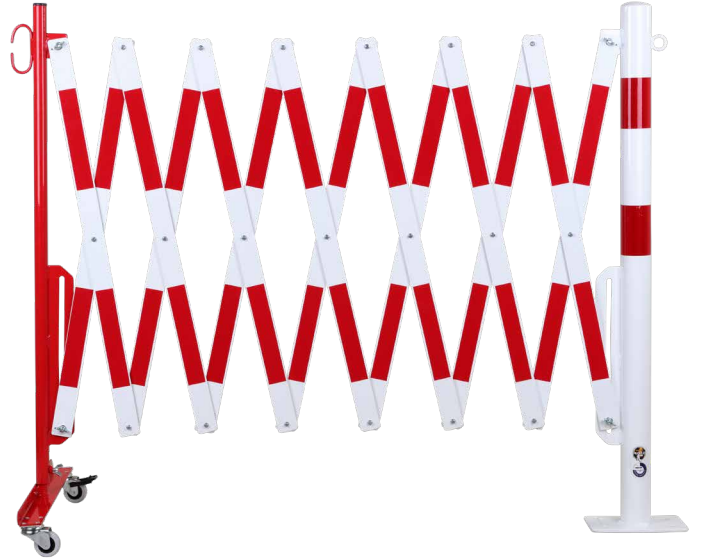

Barriera ad espansione giallo-nera 3600mm Ø60mm
Numero articolo: 70-65
GTIN: 4250912308060
Numero di tariffa doganale: 73269098
Larghezza (mm): 3600
Altezza (mm): 1045
Profondità/Lunghezza (mm): 750
Peso netto (kg): 14,78
Materiale: acciaio
Superficie: verniciata a polvere
Spessore del materiale (mm): 4
Colore: giallo
Segno di avvertimento: segno di avvertimento nero
Campo di applicazione: uso interno
Luogo di montaggio: terreno pavimentato
Montaggio: bullonatura
La consegna è: parzialmente smontata
Numero di fori di montaggio: 4
Fissaggio incluso: materiale di montaggio non incluso
Accessori (opzionali): Montaggio Art. n. No.
RISOLUZIONE 1
Caratteristiche: 1 montante, 1 piedino a rotelle
L'altezza delle griglie a forbice senza ruote: 1050 mm
L'altezza delle griglie a forbice con ruote: 1055 mm
Larghezza quando compresso (mm): 335
Altezza da terra compressa (mm): 170
Numero di rotelle/ruote: 2
Larghezza pedana (mm): 195
Profondità pedana (mm): 120
Altezza pedana (mm): 6
Approvazione / Certificazione: certificato TÜV (conforme a DGUV 108-007 / precedentemente BGR 234)
Eclass 10.1 Nr.: 22490302
Eclass 11.1 Nr.: 22490302
Codice classe ETIM: EC003588

70-55
70-65

70-60
70-70

70-95
70-105

70-100
70-110

1.

2.

3.

4.