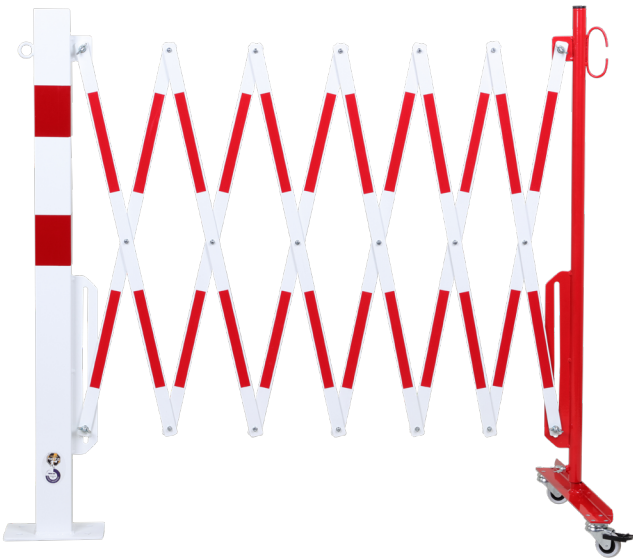

Barriera ad espansione giallo-nera 3600mm Ø60mm
Numero articolo: 70-65
GTIN: 4250912308060
Numero di tariffa doganale: 73269098
Larghezza (mm): 3600
Altezza (mm): 1045
Profondità/Lunghezza (mm): 750
Peso netto (kg): 14,78
Materiale: acciaio
Superficie: verniciata a polvere
Spessore del materiale (mm): 4
Colore: giallo
Segno di avvertimento: segno di avvertimento nero
Campo di applicazione: uso interno
Luogo di montaggio: terreno pavimentato
Montaggio: bullonatura
La consegna è: parzialmente smontata
Numero di fori di montaggio: 4
Fissaggio incluso: materiale di montaggio non incluso
Accessori (opzionali): Montaggio Art. n. No.
RISOLUZIONE 1
Caratteristiche: 1 montante, 1 piedino a rotelle
L'altezza delle griglie a forbice senza ruote: 1050 mm
L'altezza delle griglie a forbice con ruote: 1055 mm
Larghezza quando compresso (mm): 335
Altezza da terra compressa (mm): 170
Numero di rotelle/ruote: 2
Larghezza pedana (mm): 195
Profondità pedana (mm): 120
Altezza pedana (mm): 6
Approvazione / Certificazione: certificato TÜV (conforme a DGUV 108-007 / precedentemente BGR 234)
Eclass 10.1 Nr.: 22490302
Eclass 11.1 Nr.: 22490302
Codice classe ETIM: EC003588

70-55
70-65

70-60
70-70

70-95
70-105

70-100
70-110

1.

2.

3.

4.