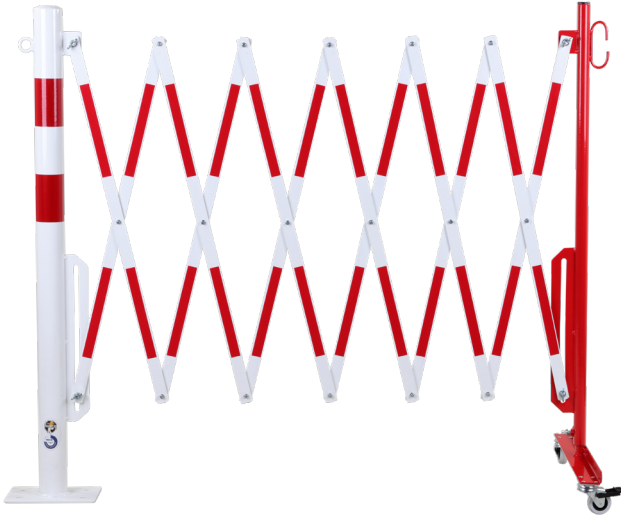

Barriera ad espansione giallo-nera 3600mm Ø60mm
Numero articolo: 70-65
GTIN: 4250912308060
Numero di tariffa doganale: 73269098
Larghezza (mm): 3600
Altezza (mm): 1045
Profondità/Lunghezza (mm): 750
Peso netto (kg): 14,78
Materiale: acciaio
Superficie: verniciata a polvere
Spessore del materiale (mm): 4
Colore: giallo
Segno di avvertimento: segno di avvertimento nero
Campo di applicazione: uso interno
Luogo di montaggio: terreno pavimentato
Montaggio: bullonatura
La consegna è: parzialmente smontata
Numero di fori di montaggio: 4
Fissaggio incluso: materiale di montaggio non incluso
Accessori (opzionali): Montaggio Art. n. No.
RISOLUZIONE 1
Caratteristiche: 1 montante, 1 piedino a rotelle
L'altezza delle griglie a forbice senza ruote: 1050 mm
L'altezza delle griglie a forbice con ruote: 1055 mm
Larghezza quando compresso (mm): 335
Altezza da terra compressa (mm): 170
Numero di rotelle/ruote: 2
Larghezza pedana (mm): 195
Profondità pedana (mm): 120
Altezza pedana (mm): 6
Approvazione / Certificazione: certificato TÜV (conforme a DGUV 108-007 / precedentemente BGR 234)
Eclass 10.1 Nr.: 22490302
Eclass 11.1 Nr.: 22490302
Codice classe ETIM: EC003588

70-55
70-65

70-60
70-70

70-95
70-105

70-100
70-110

1.

2.

3.

4.