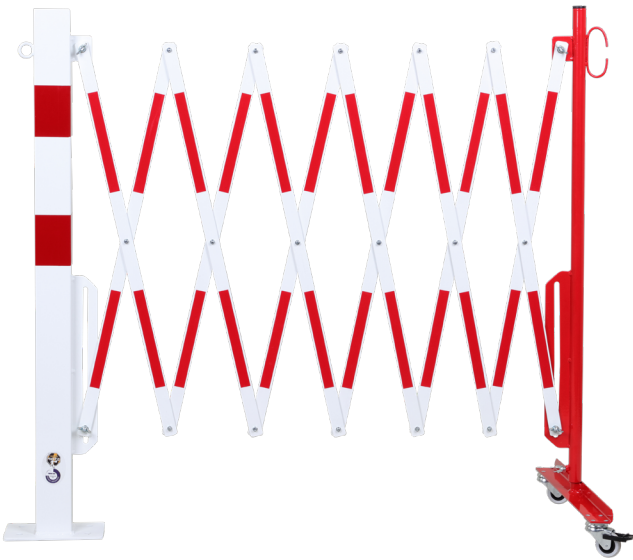

Barriera ad espansione giallo-nera 4000mm Ø60mm  
Numero articolo: 70-70  
GTIN: 4250912308077  
Numero di tariffa doganale: 73269098  
Larghezza (mm): 4000  
Altezza (mm): 1000  
Profondità/Lunghezza (mm): 575  
Peso netto (kg): 21,77  
Peso lordo (kg): 23.372  
Materiale: acciaio  
Superficie: verniciata a polvere  
Spessore del materiale (mm): 5  
Colore: giallo  
Segno di avvertimento: segno di avvertimento nero  
Campo di applicazione: uso interno  
Luogo di montaggio: terreno pavimentato  
Montaggio: bullonatura  
La consegna è: parzialmente smontata  
Numero di fori di montaggio: 4  
Fissaggio incluso: materiale di montaggio non incluso  
Accessori (opzionali): Montaggio Art. n. No.  
**RISOLUZIONE 1**  
Caratteristiche: 1 montante, 1 piedino a rotelle  
L'altezza delle griglie a forbice senza ruote: 1050 mm  
L'altezza delle griglie a forbice con ruote: 1055 mm  
Larghezza quando compresso (mm): 430  
Altezza fuori terra compressa (mm): 175  
Numero di rotelle/ruote: 2  
Larghezza pedana (mm): 195  
Profondità pedana (mm): 120  
Altezza pedana (mm): 6  
Approvazione / Certificazione: certificato TÜV (conforme a DGUV 108-007 / precedentemente BGR 234)  
Eclass 10.1 Nr.: 22490302  
Eclass 11.1 Nr.: 22490302  
Codice classe ETIM: EC003588

70-55  
70-65

70-60  
70-70

70-95  
70-105

70-100  
70-110

1.

2.

3.

4.