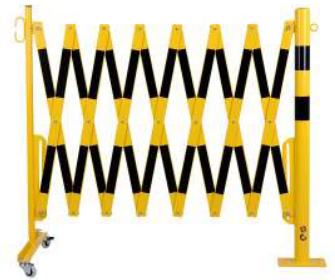

Barriera ad espansione giallo-nera 4000mm Ø60mm  
Numero articolo: 70-70  
GTIN: 4250912308077  
Numero di tariffa doganale: 73269098  
Larghezza (mm): 4000  
Altezza (mm): 1000  
Profondità/Lunghezza (mm): 575  
Peso netto (kg): 21,77  
Peso lordo (kg): 23.372  
Materiale: acciaio  
Superficie: verniciata a polvere  
Spessore del materiale (mm): 5  
Colore: giallo  
Segno di avvertimento: segno di avvertimento nero  
Campo di applicazione: uso interno  
Luogo di montaggio: terreno pavimentato  
Montaggio: bullonatura  
La consegna è: parzialmente smontata  
Numero di fori di montaggio: 4  
Fissaggio incluso: materiale di montaggio non incluso  
Accessori (opzionali): Montaggio Art. n. No.  
**RISOLUZIONE 1**  
Caratteristiche: 1 montante, 1 piedino a rotelle  
L'altezza delle griglie a forbice senza ruote: 1050 mm  
L'altezza delle griglie a forbice con ruote: 1055 mm  
Larghezza quando compresso (mm): 430  
Altezza fuori terra compressa (mm): 175  
Numero di rotelle/ruote: 2  
Larghezza pedana (mm): 195  
Profondità pedana (mm): 120  
Altezza pedana (mm): 6  
Approvazione / Certificazione: certificato TÜV (conforme a DGUV 108-007 / precedentemente BGR 234)  
Eclass 10.1 Nr.: 22490302  
Eclass 11.1 Nr.: 22490302  
Codice classe ETIM: EC003588