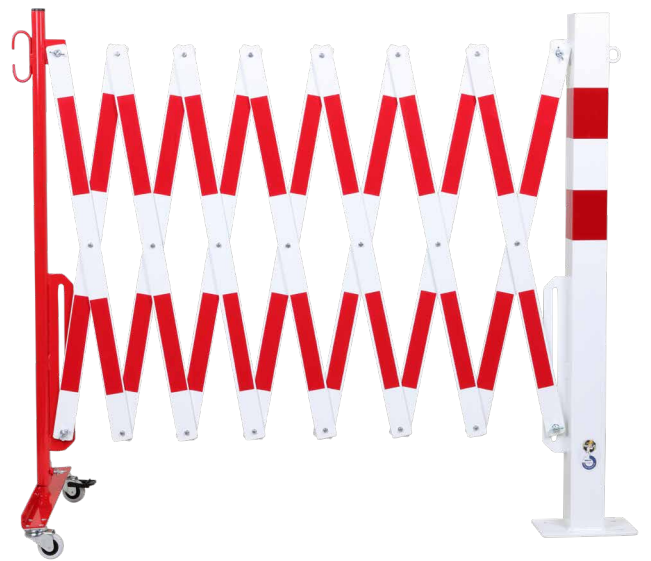

Barriera ad espansione giallo-nera 4000mm Ø60mm  
Numero articolo: 70-70  
GTIN: 4250912308077  
Numero di tariffa doganale: 73269098  
Larghezza (mm): 4000  
Altezza (mm): 1000  
Profondità/Lunghezza (mm): 575  
Peso netto (kg): 21,77  
Peso lordo (kg): 23.372  
Materiale: acciaio  
Superficie: verniciata a polvere  
Spessore del materiale (mm): 5  
Colore: giallo  
Segno di avvertimento: segno di avvertimento nero  
Campo di applicazione: uso interno  
Luogo di montaggio: terreno pavimentato  
Montaggio: bullonatura  
La consegna è: parzialmente smontata  
Numero di fori di montaggio: 4  
Fissaggio incluso: materiale di montaggio non incluso  
Accessori (opzionali): Montaggio Art. n. No.  
**RISOLUZIONE 1**  
Caratteristiche: 1 montante, 1 piedino a rotelle  
L'altezza delle griglie a forbice senza ruote: 1050 mm  
L'altezza delle griglie a forbice con ruote: 1055 mm  
Larghezza quando compresso (mm): 430  
Altezza fuori terra compressa (mm): 175  
Numero di rotelle/ruote: 2  
Larghezza pedana (mm): 195  
Profondità pedana (mm): 120  
Altezza pedana (mm): 6  
Approvazione / Certificazione: certificato TÜV (conforme a DGUV 108-007 / precedentemente BGR 234)  
Eclass 10.1 Nr.: 22490302  
Eclass 11.1 Nr.: 22490302  
Codice classe ETIM: EC003588

70-55  
70-65

70-60  
70-70

70-95  
70-105

70-100  
70-110

1.

2.

3.

4.