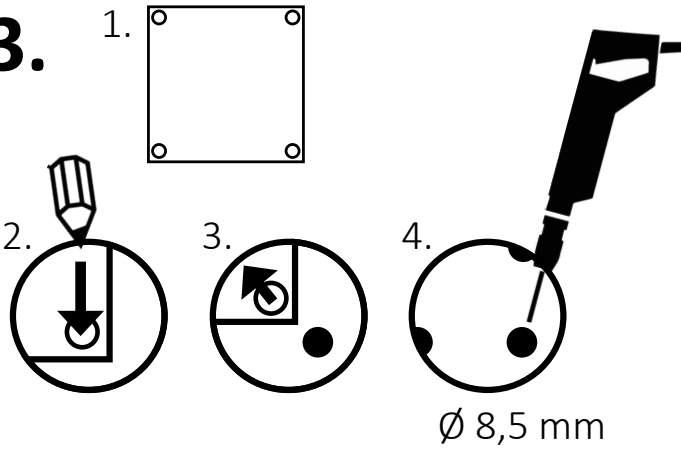

Barriera ad espansione giallo-nera 4000mm Ø60mm  
Numero articolo: 70-70  
GTIN: 4250912308077  
Numero di tariffa doganale: 73269098  
Larghezza (mm): 4000  
Altezza (mm): 1000  
Profondità/Lunghezza (mm): 575  
Peso netto (kg): 21,77  
Peso lordo (kg): 23.372  
Materiale: acciaio  
Superficie: verniciata a polvere  
Spessore del materiale (mm): 5  
Colore: giallo  
Segno di avvertimento: segno di avvertimento nero  
Campo di applicazione: uso interno  
Luogo di montaggio: terreno pavimentato  
Montaggio: bullonatura  
La consegna è: parzialmente smontata  
Numero di fori di montaggio: 4  
Fissaggio incluso: materiale di montaggio non incluso  
Accessori (opzionali): Montaggio Art. n. No.  
**RISOLUZIONE 1**  
Caratteristiche: 1 montante, 1 piedino a rotelle  
L'altezza delle griglie a forbice senza ruote: 1050 mm  
L'altezza delle griglie a forbice con ruote: 1055 mm  
Larghezza quando compresso (mm): 430  
Altezza fuori terra compressa (mm): 175  
Numero di rotelle/ruote: 2  
Larghezza pedana (mm): 195  
Profondità pedana (mm): 120  
Altezza pedana (mm): 6  
Approvazione / Certificazione: certificato TÜV (conforme a DGUV 108-007 / precedentemente BGR 234)  
Eclass 10.1 Nr.: 22490302  
Eclass 11.1 Nr.: 22490302  
Codice classe ETIM: EC003588

70-55  
70-65

70-60  
70-70

70-95  
70-105

70-100  
70-110

1.

2.

3.

4.