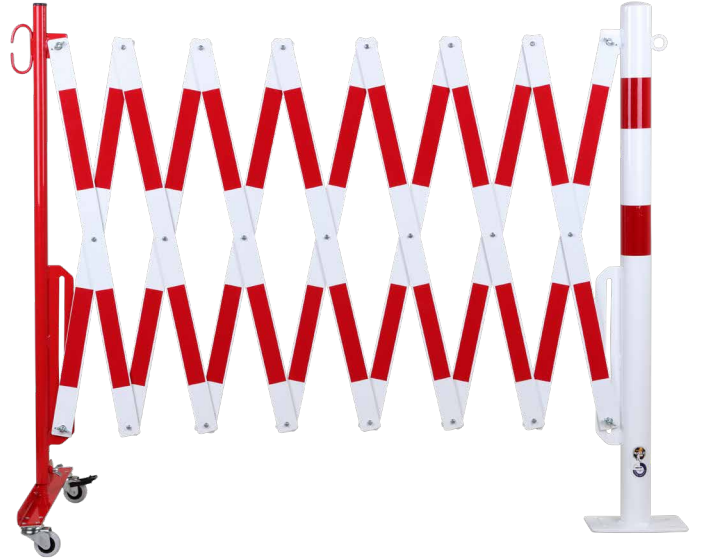

Barriera ad espansione giallo-nera 4000mm Ø60mm  
Numero articolo: 70-70  
GTIN: 4250912308077  
Numero di tariffa doganale: 73269098  
Larghezza (mm): 4000  
Altezza (mm): 1000  
Profondità/Lunghezza (mm): 575  
Peso netto (kg): 21,77  
Peso lordo (kg): 23.372  
Materiale: acciaio  
Superficie: verniciata a polvere  
Spessore del materiale (mm): 5  
Colore: giallo  
Segno di avvertimento: segno di avvertimento nero  
Campo di applicazione: uso interno  
Luogo di montaggio: terreno pavimentato  
Montaggio: bullonatura  
La consegna è: parzialmente smontata  
Numero di fori di montaggio: 4  
Fissaggio incluso: materiale di montaggio non incluso  
Accessori (opzionali): Montaggio Art. n. No.  
**RISOLUZIONE 1**  
Caratteristiche: 1 montante, 1 piedino a rotelle  
L'altezza delle griglie a forbice senza ruote: 1050 mm  
L'altezza delle griglie a forbice con ruote: 1055 mm  
Larghezza quando compresso (mm): 430  
Altezza fuori terra compressa (mm): 175  
Numero di rotelle/ruote: 2  
Larghezza pedana (mm): 195  
Profondità pedana (mm): 120  
Altezza pedana (mm): 6  
Approvazione / Certificazione: certificato TÜV (conforme a DGUV 108-007 / precedentemente BGR 234)  
Eclass 10.1 Nr.: 22490302  
Eclass 11.1 Nr.: 22490302  
Codice classe ETIM: EC003588

70-55  
70-65

70-60  
70-70

70-95  
70-105

70-100  
70-110

1.

2.

3.

4.