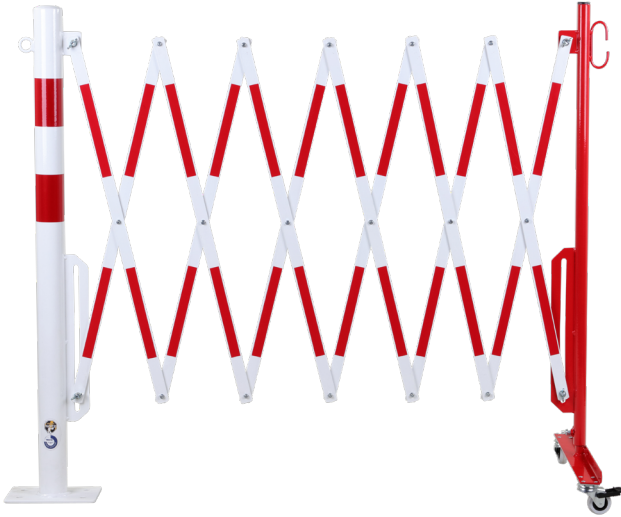

Barriera ad espansione giallo-nera 4000mm Ø60mm  
Numero articolo: 70-70  
GTIN: 4250912308077  
Numero di tariffa doganale: 73269098  
Larghezza (mm): 4000  
Altezza (mm): 1000  
Profondità/Lunghezza (mm): 575  
Peso netto (kg): 21,77  
Peso lordo (kg): 23.372  
Materiale: acciaio  
Superficie: verniciata a polvere  
Spessore del materiale (mm): 5  
Colore: giallo  
Segno di avvertimento: segno di avvertimento nero  
Campo di applicazione: uso interno  
Luogo di montaggio: terreno pavimentato  
Montaggio: bullonatura  
La consegna è: parzialmente smontata  
Numero di fori di montaggio: 4  
Fissaggio incluso: materiale di montaggio non incluso  
Accessori (opzionali): Montaggio Art. n. No.  
**RISOLUZIONE 1**  
Caratteristiche: 1 montante, 1 piedino a rotelle  
L'altezza delle griglie a forbice senza ruote: 1050 mm  
L'altezza delle griglie a forbice con ruote: 1055 mm  
Larghezza quando compresso (mm): 430  
Altezza fuori terra compressa (mm): 175  
Numero di rotelle/ruote: 2  
Larghezza pedana (mm): 195  
Profondità pedana (mm): 120  
Altezza pedana (mm): 6  
Approvazione / Certificazione: certificato TÜV (conforme a DGUV 108-007 / precedentemente BGR 234)  
Eclass 10.1 Nr.: 22490302  
Eclass 11.1 Nr.: 22490302  
Codice classe ETIM: EC003588

70-55  
70-65

70-60  
70-70

70-95  
70-105

70-100  
70-110

1.

2.

3.

4.