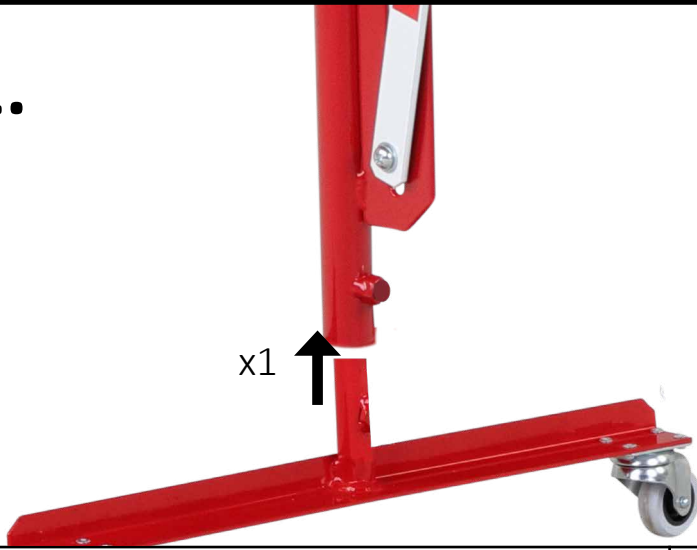

Barriera ad espansione giallo-nera 4000mm Ø60mm  
Numero articolo: 70-70  
GTIN: 4250912308077  
Numero di tariffa doganale: 73269098  
Larghezza (mm): 4000  
Altezza (mm): 1000  
Profondità/Lunghezza (mm): 575  
Peso netto (kg): 21,77  
Peso lordo (kg): 23.372  
Materiale: acciaio  
Superficie: verniciata a polvere  
Spessore del materiale (mm): 5  
Colore: giallo  
Segno di avvertimento: segno di avvertimento nero  
Campo di applicazione: uso interno  
Luogo di montaggio: terreno pavimentato  
Montaggio: bullonatura  
La consegna è: parzialmente smontata  
Numero di fori di montaggio: 4  
Fissaggio incluso: materiale di montaggio non incluso  
Accessori (opzionali): Montaggio Art. n. No.  
**RISOLUZIONE 1**  
Caratteristiche: 1 montante, 1 piedino a rotelle  
L'altezza delle griglie a forbice senza ruote: 1050 mm  
L'altezza delle griglie a forbice con ruote: 1055 mm  
Larghezza quando compresso (mm): 430  
Altezza fuori terra compressa (mm): 175  
Numero di rotelle/ruote: 2  
Larghezza pedana (mm): 195  
Profondità pedana (mm): 120  
Altezza pedana (mm): 6  
Approvazione / Certificazione: certificato TÜV (conforme a DGUV 108-007 / precedentemente BGR 234)  
Eclass 10.1 Nr.: 22490302  
Eclass 11.1 Nr.: 22490302  
Codice classe ETIM: EC003588

70-55  
70-65

70-60  
70-70

70-95  
70-105

70-100  
70-110

1.

2.

3.

4.