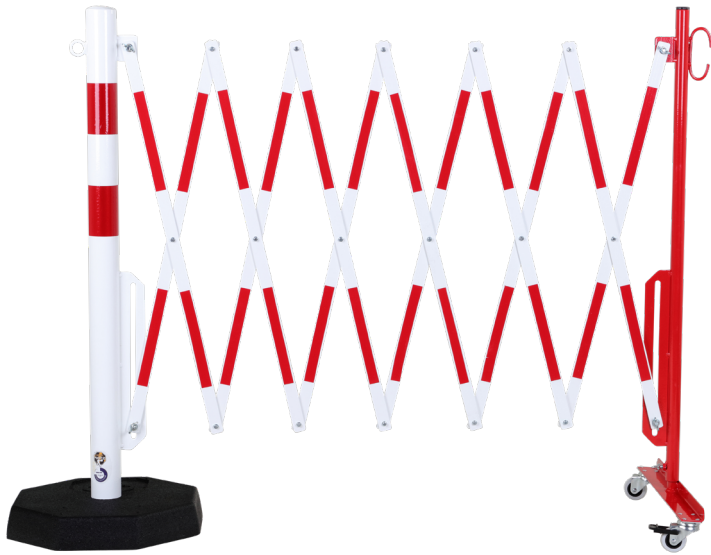

Peso lordo (kg): 29.949

Materiale: acciaio

Superficie: verniciata a polvere

Spessore del materiale (mm): 5

Colore: rosso - bianco

Segnale di avvertimento: segnale di avvertimento riflettente rosso

Campo di applicazione: uso interno

Forma: ottagonale

Larghezza (mm): 380

Profondità/Lunghezza (mm): 380

Altezza (mm): 65

Peso netto (kg): 7.378

Peso lordo (kg): 8.506

Materiale: granuli di gomma

Colore: nero

Campo di applicazione: uso interno ed esterno

Intervallo di temperatura: da -20° a +40°

Montaggio: autoportante

Eclass 10.1 Nr.: 40020218

Eclass 11.1 Nr.: 40020218

Codice classe ETIM: EC004581

70-75

70-85