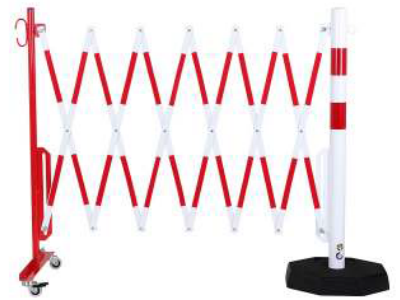

Barriera ad espansione rosso-bianca 4000mm Ø60mm

Numero articolo: 70-80

GTIN: 4250912308138

Numero di tariffa doganale: 73269098

Larghezza (mm): 500

Altezza (mm): 1060

Profondità/Lunghezza (mm): 575

Peso netto (kg): 21,05

Peso lordo (kg): 29.949

Materiale: acciaio

Superficie: verniciata a polvere

Spessore del materiale (mm): 5

Colore: rosso - bianco

Segnale di avvertimento: segnale di avvertimento riflettente rosso

Campo di applicazione: uso interno

Montaggio: autoportante

La consegna è: parzialmente smontata

Dotazione: 1 montante con pedana mobile, 1 rullo piede

L'altezza delle griglie a forbice senza ruote: 1050 mm

L'altezza delle griglie a forbice con ruote: 1055 mm

Larghezza quando compresso (mm): 430

Altezza fuori terra compressa (mm): 175

Numero di rotelle/ruote: 2

Larghezza pedana (mm): 375

Profondità pedana (mm): 375

Altezza pedana (mm): 60

Approvazione / Certificazione: certificato TÜV (conforme a DGUV 108-007 / precedentemente BGR 234)

Eclass 10.1 Nr.: 22490302

Eclass 11.1 Nr.: 22490302

Codice classe ETIM: EC003588

Contiene: 1x MPF