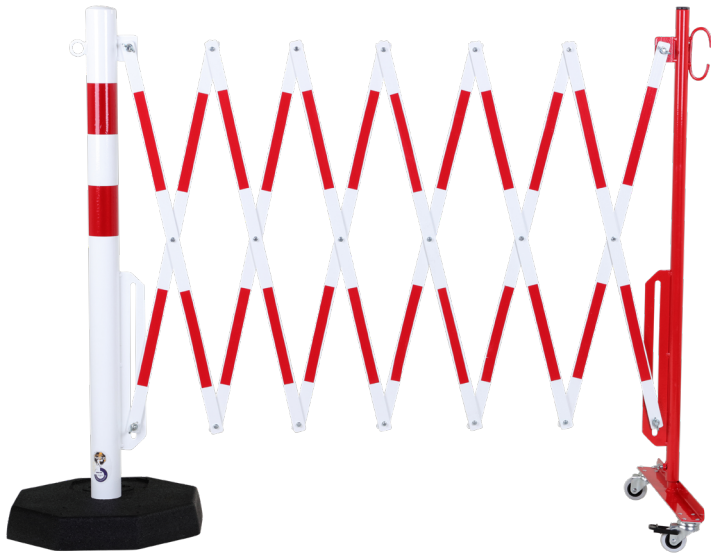

Espansione giallo-nera 3600mm Ø60mm

Numero articolo: 70-85

GTIN: 4250912308107

Numero di tariffa doganale: 73269098

Larghezza (mm): 3600

Altezza (mm): 1045

Profondità/Lunghezza (mm): 575

Peso netto (kg): 21,07

Peso lordo (kg): 22,75

Materiale: acciaio

Superficie: verniciata a polvere

Spessore del materiale (mm): 4

Colore: giallo

Segno di avvertimento: segno di avvertimento nero

Campo di applicazione: uso interno

Montaggio: autoportante

Colore: nero

Campo di applicazione: uso interno ed esterno

Intervallo di temperatura: da -20° a +40°

Montaggio: autoportante

Eclass 10.1 Nr.: 40020218

Eclass 11.1 Nr.: 40020218

Codice classe ETIM: EC004581

70-75