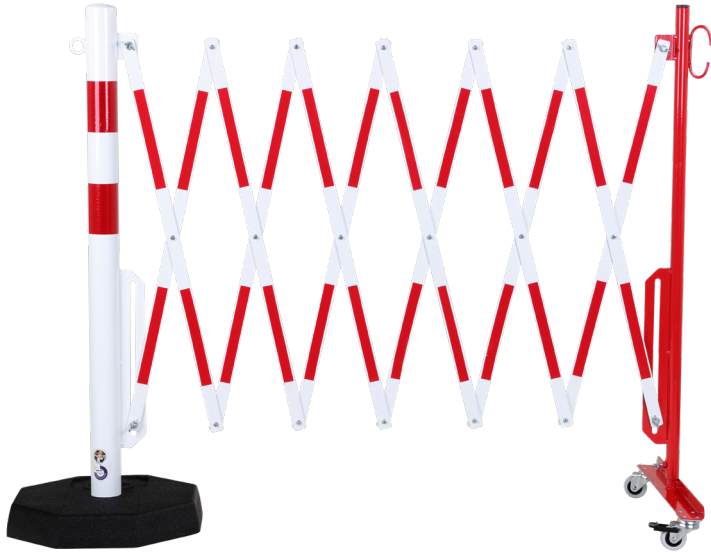

Peso lordo (kg): 29.949

Materiale: acciaio

Superficie: verniciata a polvere

Spessore del materiale (mm): 5

Colore: giallo

Segno di avvertimento: segno di avvertimento nero

Campo di applicazione: uso interno

Colore: nero

Campo di applicazione: uso interno ed esterno

Intervallo di temperatura: da -20° a +40°

Montaggio: autoportante

Eclass 10.1 Nr.: 40020218

Eclass 11.1 Nr.: 40020218

Codice classe ETIM: EC004581

70-75