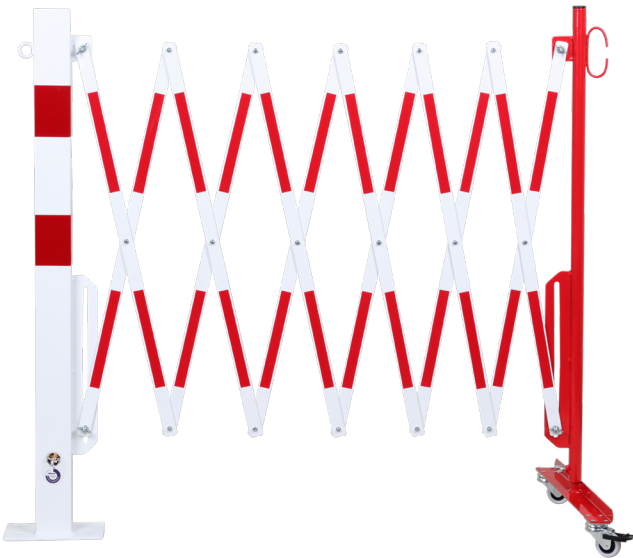

Barriera ad espansione rosso-bianca 3600mm 70x70
Numero articolo: 70-95
GTIN: 4250912308169
Numero di tariffa doganale: 73269098
Larghezza (mm): 3600
Altezza (mm): 1005
Profondità/Lunghezza (mm): 575
Peso netto (kg): 15.974
Materiale: acciaio
Superficie: verniciata a polvere
Spessore del materiale (mm): 4
Colore: rosso - bianco
Segnale di avvertimento: segnale di avvertimento riflettente rosso
Campo di applicazione: uso interno
Luogo di montaggio: terreno pavimentato
Montaggio: bullonatura
La consegna è: parzialmente smontata
Numero di fori di montaggio: 4
Fissaggio incluso: materiale di montaggio non incluso
Accessori (opzionali): Montaggio Art. n. No.
RISOLUZIONE 1
Caratteristiche: 1 montante, 1 piedino a rotelle
L'altezza delle griglie a forbice senza ruote: 1050 mm
L'altezza delle griglie a forbice con ruote: 1055 mm
Larghezza quando compresso (mm): 335
Altezza da terra compressa (mm): 170
Numero di rotelle/ruote: 2
Larghezza pedana (mm): 195
Profondità pedana (mm): 120
Altezza pedana (mm): 6
Approvazione / Certificazione: certificato TÜV (conforme a DGUV 108-007 / precedentemente BGR 234)
Eclass 10.1 Nr.: 22490302
Eclass 11.1 Nr.: 22490302
Codice classe ETIM: EC003588

70-55
70-65

70-60
70-70

70-95
70-105

70-100
70-110

1.

2.

3.

4.