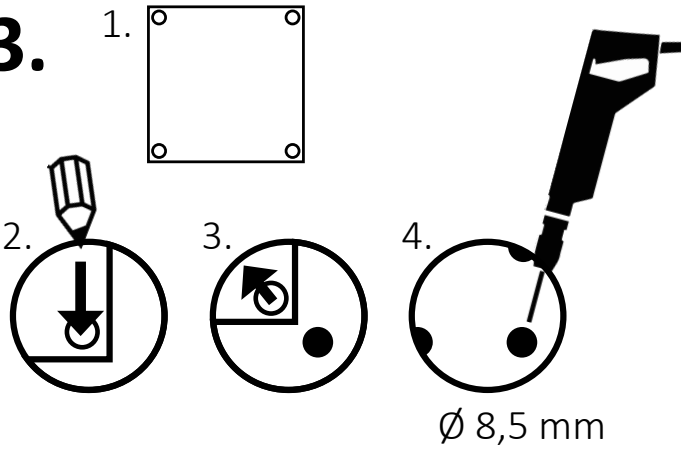

Barriera ad espansione rosso-bianca 3600mm 70x70
Numero articolo: 70-95
GTIN: 4250912308169
Numero di tariffa doganale: 73269098
Larghezza (mm): 3600
Altezza (mm): 1005
Profondità/Lunghezza (mm): 575
Peso netto (kg): 15.974
Materiale: acciaio
Superficie: verniciata a polvere
Spessore del materiale (mm): 4
Colore: rosso - bianco
Segnale di avvertimento: segnale di avvertimento riflettente rosso
Campo di applicazione: uso interno
Luogo di montaggio: terreno pavimentato
Montaggio: bullonatura
La consegna è: parzialmente smontata
Numero di fori di montaggio: 4
Fissaggio incluso: materiale di montaggio non incluso
Accessori (opzionali): Montaggio Art. n. No.
RISOLUZIONE 1
Caratteristiche: 1 montante, 1 piedino a rotelle
L'altezza delle griglie a forbice senza ruote: 1050 mm
L'altezza delle griglie a forbice con ruote: 1055 mm
Larghezza quando compresso (mm): 335
Altezza da terra compressa (mm): 170
Numero di rotelle/ruote: 2
Larghezza pedana (mm): 195
Profondità pedana (mm): 120
Altezza pedana (mm): 6
Approvazione / Certificazione: certificato TÜV (conforme a DGUV 108-007 / precedentemente BGR 234)
Eclass 10.1 Nr.: 22490302
Eclass 11.1 Nr.: 22490302
Codice classe ETIM: EC003588

70-55
70-65

70-60
70-70

70-95
70-105

70-100
70-110

1.

2.

3.

4.