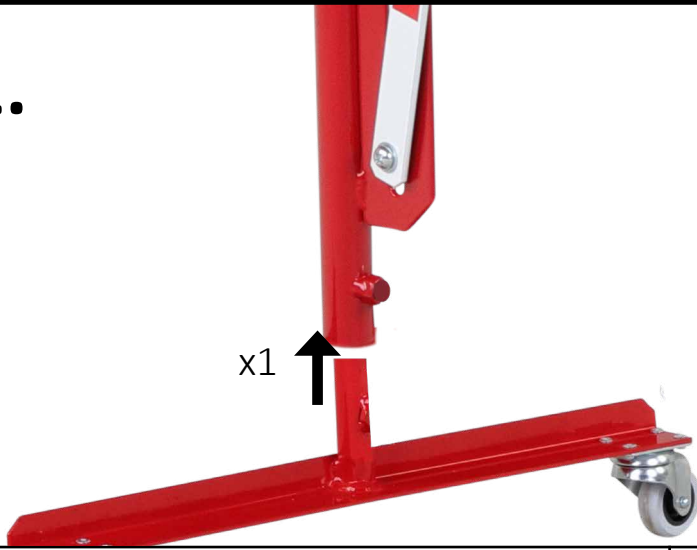

Barriera ad espansione rosso-bianca 3600mm 70x70
Numero articolo: 70-95
GTIN: 4250912308169
Numero di tariffa doganale: 73269098
Larghezza (mm): 3600
Altezza (mm): 1005
Profondità/Lunghezza (mm): 575
Peso netto (kg): 15.974
Materiale: acciaio
Superficie: verniciata a polvere
Spessore del materiale (mm): 4
Colore: rosso - bianco
Segnale di avvertimento: segnale di avvertimento riflettente rosso
Campo di applicazione: uso interno
Luogo di montaggio: terreno pavimentato
Montaggio: bullonatura
La consegna è: parzialmente smontata
Numero di fori di montaggio: 4
Fissaggio incluso: materiale di montaggio non incluso
Accessori (opzionali): Montaggio Art. n. No.
RISOLUZIONE 1
Caratteristiche: 1 montante, 1 piedino a rotelle
L'altezza delle griglie a forbice senza ruote: 1050 mm
L'altezza delle griglie a forbice con ruote: 1055 mm
Larghezza quando compresso (mm): 335
Altezza da terra compressa (mm): 170
Numero di rotelle/ruote: 2
Larghezza pedana (mm): 195
Profondità pedana (mm): 120
Altezza pedana (mm): 6
Approvazione / Certificazione: certificato TÜV (conforme a DGUV 108-007 / precedentemente BGR 234)
Eclass 10.1 Nr.: 22490302
Eclass 11.1 Nr.: 22490302
Codice classe ETIM: EC003588

70-55
70-65

70-60
70-70

70-95
70-105

70-100
70-110

1.

2.

3.

4.