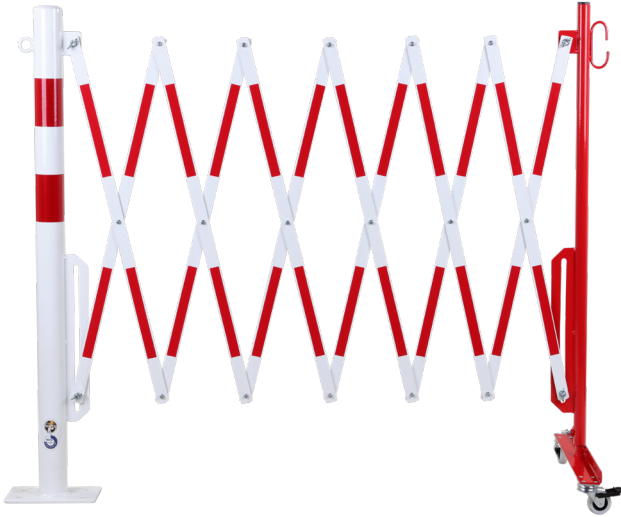

Barriera ad espansione rosso-bianca 3600mm 70x70
Numero articolo: 70-95
GTIN: 4250912308169
Numero di tariffa doganale: 73269098
Larghezza (mm): 3600
Altezza (mm): 1005
Profondità/Lunghezza (mm): 575
Peso netto (kg): 15.974
Materiale: acciaio
Superficie: verniciata a polvere
Spessore del materiale (mm): 4
Colore: rosso - bianco
Segnale di avvertimento: segnale di avvertimento riflettente rosso
Campo di applicazione: uso interno
Luogo di montaggio: terreno pavimentato
Montaggio: bullonatura
La consegna è: parzialmente smontata
Numero di fori di montaggio: 4
Fissaggio incluso: materiale di montaggio non incluso
Accessori (opzionali): Montaggio Art. n. No.
RISOLUZIONE 1
Caratteristiche: 1 montante, 1 piedino a rotelle
L'altezza delle griglie a forbice senza ruote: 1050 mm
L'altezza delle griglie a forbice con ruote: 1055 mm
Larghezza quando compresso (mm): 335
Altezza da terra compressa (mm): 170
Numero di rotelle/ruote: 2
Larghezza pedana (mm): 195
Profondità pedana (mm): 120
Altezza pedana (mm): 6
Approvazione / Certificazione: certificato TÜV (conforme a DGUV 108-007 / precedentemente BGR 234)
Eclass 10.1 Nr.: 22490302
Eclass 11.1 Nr.: 22490302
Codice classe ETIM: EC003588

70-55
70-65

70-60
70-70

70-95
70-105

70-100
70-110

1.

2.

3.

4.