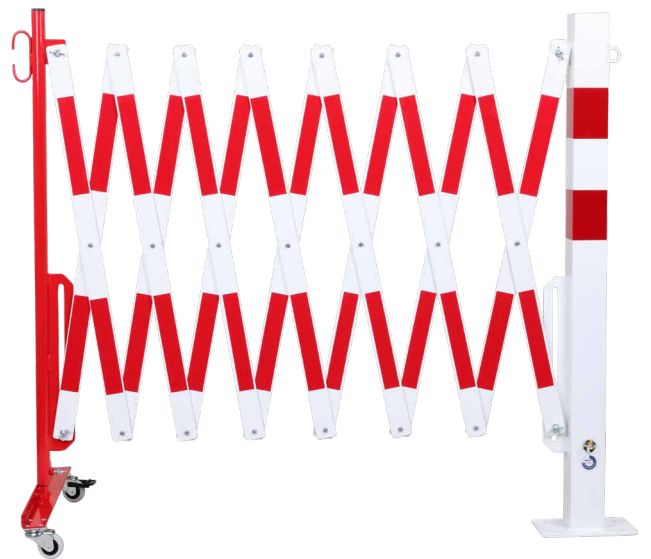

Barriera ad espansione rosso-bianca 3600mm 70x70
Numero articolo: 70-95
GTIN: 4250912308169
Numero di tariffa doganale: 73269098
Larghezza (mm): 3600
Altezza (mm): 1005
Profondità/Lunghezza (mm): 575
Peso netto (kg): 15.974
Materiale: acciaio
Superficie: verniciata a polvere
Spessore del materiale (mm): 4
Colore: rosso - bianco
Segnale di avvertimento: segnale di avvertimento riflettente rosso
Campo di applicazione: uso interno
Luogo di montaggio: terreno pavimentato
Montaggio: bullonatura
La consegna è: parzialmente smontata
Numero di fori di montaggio: 4
Fissaggio incluso: materiale di montaggio non incluso
Accessori (opzionali): Montaggio Art. n. No.
RISOLUZIONE 1
Caratteristiche: 1 montante, 1 piedino a rotelle
L'altezza delle griglie a forbice senza ruote: 1050 mm
L'altezza delle griglie a forbice con ruote: 1055 mm
Larghezza quando compresso (mm): 335
Altezza da terra compressa (mm): 170
Numero di rotelle/ruote: 2
Larghezza pedana (mm): 195
Profondità pedana (mm): 120
Altezza pedana (mm): 6
Approvazione / Certificazione: certificato TÜV (conforme a DGUV 108-007 / precedentemente BGR 234)
Eclass 10.1 Nr.: 22490302
Eclass 11.1 Nr.: 22490302
Codice classe ETIM: EC003588

70-55
70-65

70-60
70-70

70-95
70-105

70-100
70-110

1.

2.

3.

4.