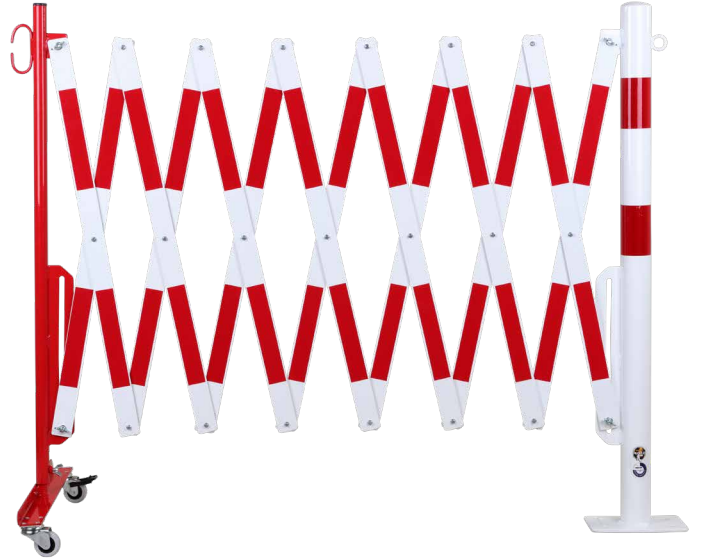

Barriera ad espansione rosso-bianca 3600mm 70x70
Numero articolo: 70-95
GTIN: 4250912308169
Numero di tariffa doganale: 73269098
Larghezza (mm): 3600
Altezza (mm): 1005
Profondità/Lunghezza (mm): 575
Peso netto (kg): 15.974
Materiale: acciaio
Superficie: verniciata a polvere
Spessore del materiale (mm): 4
Colore: rosso - bianco
Segnale di avvertimento: segnale di avvertimento riflettente rosso
Campo di applicazione: uso interno
Luogo di montaggio: terreno pavimentato
Montaggio: bullonatura
La consegna è: parzialmente smontata
Numero di fori di montaggio: 4
Fissaggio incluso: materiale di montaggio non incluso
Accessori (opzionali): Montaggio Art. n. No.
RISOLUZIONE 1
Caratteristiche: 1 montante, 1 piedino a rotelle
L'altezza delle griglie a forbice senza ruote: 1050 mm
L'altezza delle griglie a forbice con ruote: 1055 mm
Larghezza quando compresso (mm): 335
Altezza da terra compressa (mm): 170
Numero di rotelle/ruote: 2
Larghezza pedana (mm): 195
Profondità pedana (mm): 120
Altezza pedana (mm): 6
Approvazione / Certificazione: certificato TÜV (conforme a DGUV 108-007 / precedentemente BGR 234)
Eclass 10.1 Nr.: 22490302
Eclass 11.1 Nr.: 22490302
Codice classe ETIM: EC003588

70-55
70-65

70-60
70-70

70-95
70-105

70-100
70-110

1.

2.

3.

4.