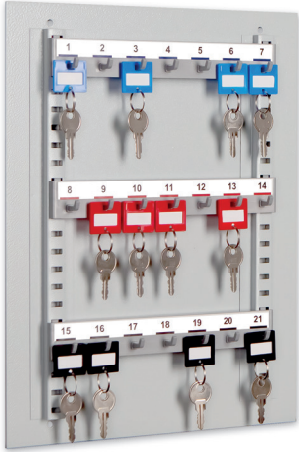

# WT

Lavagna da muro  
Panel with hook rails

WT 21  
Grigio Chiaro •light grey  
Accessorio non compreso •  
decoration not included in the delivery

WT 32  
Grigio Chiaro •light grey  
Accessorio non compreso •  
decoration not included in the delivery

WT 50  
Grigio Chiaro •light grey  
Accessorio non compreso •  
decoration not included in the delivery

🇮🇹 Lavagna a muro per riporre fino a 50 chiavi. Può essere utilizzato come accessorio per molti prodotti.

### Attrezzatura/caratteristiche di base

- Dispositivo per l'avvitamento a parete
- Grigio chiaro (RAL 7035)
- WT21 dotato di 3 barre gancio, WT32 con 4 barre gancio e WT 50 con 5 barre gancio
- Ganci regolabili in altezza
- Disponibile con strisce di aggancio per le chiavi dell'auto

### Basic equipment/Product features

- Prepared for rear wall anchoring
- Light grey (RAL 7035)
- WT21 with 3 hook rails, WT32 with 4 hook rails and WT50 with 5 hook rails
- Hook rails in the grid height adjustable
- With hook bar for car keys available