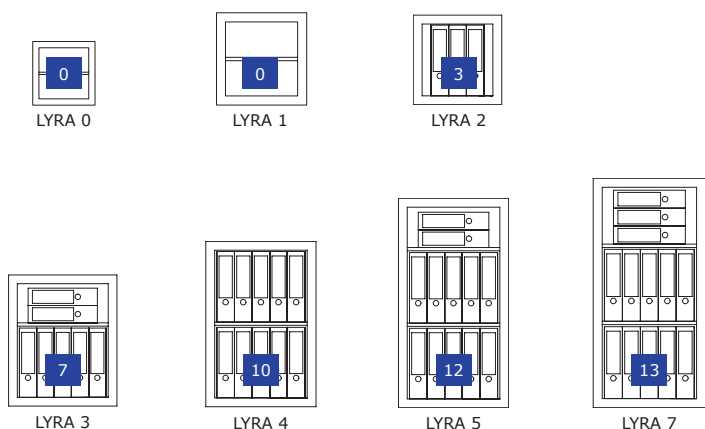

LYRA 0-7, Grad 0

Sicuro, grado 0 (EN 1143-1)
Safe, Grade 0 (EN 1143-1)

■ Sicuro certificato secondo il grado di resistenza 0 secondo EN 1143-1. Grazie alla costruzione ottimizzata in termini di peso e alla giusta scelta della serratura, non è solo autoportante, ma può anche essere utilizzata come cassaforte per mobili. Adatto anche per l'uso come cassaforte BTM.

Attrezzatura/caratteristiche di base

- Serratura doppia mappa ad alta sicurezza, 2 chiavi
- Manico pieghevole, argento (sporgente ca. 12 mm)
- Serratura a 4 vie
- Angolo di apertura porta 180°, battuta porta a destra
- Dispositivo per un ancoraggio a pavimento e uno a parete posteriore ciascuno comprensivo di materiale di ancoraggio*, dispositivo aggiuntivo per un secondo ancoraggio a parete posteriore dei modelli LYRA 1+2
- Grigio grafite (RAL 7024) o grigio chiaro (RAL 7035)
- Esigenze individuali possibili con sovrapprezzo - contattateci!

LYRA 4
Grigio grafite • graphite grey
Accessori non incluso nel prezzo • decoration not included in the delivery

■ Certified burglary safe grade 0 according to EN 1143-1. With weight optimized construction and suitable lock option not only as freestanding but also as furniture safe useable. Also allowed as a narcotic drug safe according to GERMAN law.

Basic equipment/Product features

- Double-bit high security key lock, 2 keys
- Handle, silver (approx. 12 mm protruding)
 - 4-sided door locking
 - 180° door opening angle, door hinged on right
 - Prepared with one drilling for floor and rear wall anchoring incl. anchoring hardware*, one additional rear wall anchoring LYRA 1+2
 - Graphite grey (RAL 7024) or light grey (RAL 7035)
- Customer requirements are possible by extra charge - please contact us!