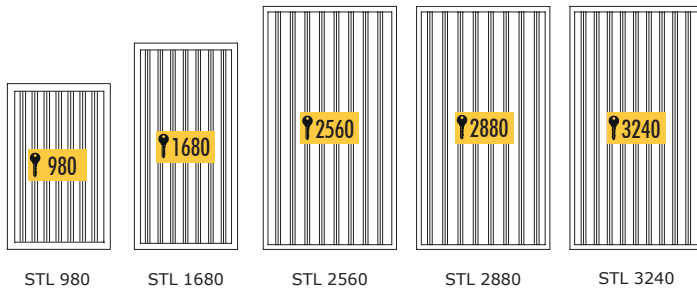

Modello Model	Grado Grade	Art. RAL 7024 Prod. RAL 7024	Art. RAL 7035 Prod. RAL 7035	Dimensione Esterne¹ Ext. dimensions	Dimensione Interne² Int. dimensions	Peso Weight	Ganci per chiavi Key hooks
STL 980	0	001431-60000	001431-00000	750 x 650 x 530	670 x 570 x 415	182 kg	980
STL 980	I	011431-60000	011431-00000	750 x 650 x 530	670 x 570 x 415	182 kg	980
STL 1680	0	001432-60000	001432-00000	1200 x 650 x 530	1120 x 570 x 415	272 kg	1680
STL 1680	I	011432-60000	011432-00000	1200 x 650 x 530	1120 x 570 x 415	272 kg	1680
STL 2560	0	001433-60000	001433-00000	1550 x 850 x 530	1470 x 770 x 415	396 kg	2560
STL 2560	I	011433-60000	011433-00000	1550 x 850 x 530	1470 x 770 x 415	396 kg	2560
STL 2880	0	001434-60000	001434-00000	1550 x 850 x 530	1470 x 770 x 415	406 kg	2880
STL 2880	I	011434-60000	011434-00000	1550 x 850 x 530	1470 x 770 x 415	406 kg	2880
STL 3240	0	001435-60000	001435-00000	1550 x 850 x 530	1470 x 770 x 415	411 kg	3240
STL 3240	I	011435-60000	011435-00000	1550 x 850 x 530	1470 x 770 x 415	411 kg	3240

Con riserva di variazioni di dimensioni e peso, ecc. nonché di modifiche di progettazione • Weights and measures deviations etc. specifications subject to change

¹A x L x P in mm, senza maniglia e raccordo • H x W x D in mm, without handle and fitting | ²A x L x P in mm • H x W x D in mm

*Somme assicurate consigliate in Germania / I modelli sotto i 1.000 kg devono essere ancorati. Coordina le somme assicurate e il necessario ancoraggio con il tuo assicuratore!
Recommended insurance amounts in Germany / models weighing less than 1.000 kg should be anchored. Please consult with your insurer for amounts and anchoring regulations!