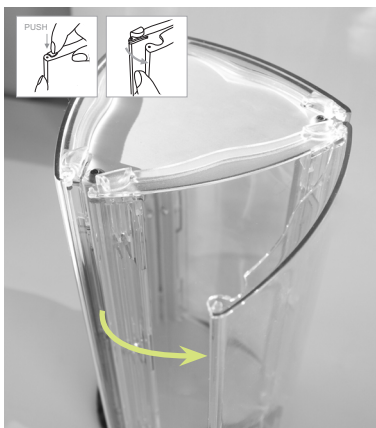

PIROUETTE

ESPOSITORE TRIFACCIALE GIREVOLE

Espositore da banco girevole, triangolare, con tre tasche portainformazioni pixquick A4 o A6L e base nera. Il cambio dell'informazione è semplicissimo: basta stampare su foglio e inserire nelle apposite tasche. Adatto per banconi d'albergo, reception e in banca o sui tavoli del ristorante.

Fai girare
le informazioni
sul tuo espositore
trifacciale!

INFO

Crea, stampa ed inserisci. La nostra tasca donerà professionalità anche alle tue stampe da ufficio.

Materiale: base girevole in materiale sintetico e tasche Pixquick in policarbonato resistente ai raggi UV.